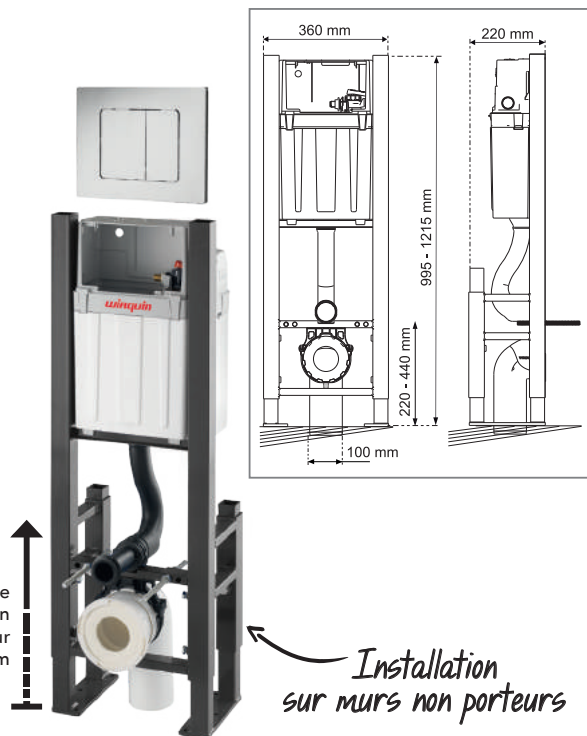

WC SUSPENDUS

TOILETTES

POSE FACILE
Smart install'

BÂTI SOL SMART SAFYR

Pour installation sur murs non porteurs

- GARANTIE BÂTI 10 ANS**
-
- GAIN DE PLACE 36 CM**
-
-
-

Tout simplement !

GARANTIE BÂTI
10 ANS

GARANTIE CUVETTE
2 ANS

GAIN DE PLACE
36 CM

Cuvette réglable en hauteur 40>52 cm

BÂTI SOL SMART SAFYR

Installation sur murs non porteurs

Le pack bâti contient :

- structure autoportante supportant 400 kg
- visserie sol
- robinet flotteur embout 3/8" laiton
- mécanisme à câble standard WIRQUIN (MW2)
- robinet d'arrêt
- manchette d'arrivée d'eau ajustable
- manchon d'évacuation télescopique
- pipe coudée d'évacuation

- plaque SQUARE chromée mate double chasse
- cuvette céramique CONTEMPORAINE **bride semi ouverte**
- abattant thermodur **fermeture ralentie** et déclinable CHUT

Référence	Gencod	Emballage	Pipe	Langue	PCB/Palette
55722938	337553228201	2 boîtes	Ø 100 mm	FR/EN	01/04

SILENCE

- Robinet de remplissage JOLLYFILL ultra rapide et silencieux (15 décibels)

STRUCTURE ROBUSTE

- Structure autoportante supportant 400 kg
- Peinture époxy anti-corrosion
- Cuvette réglable en hauteur 40>52 cm