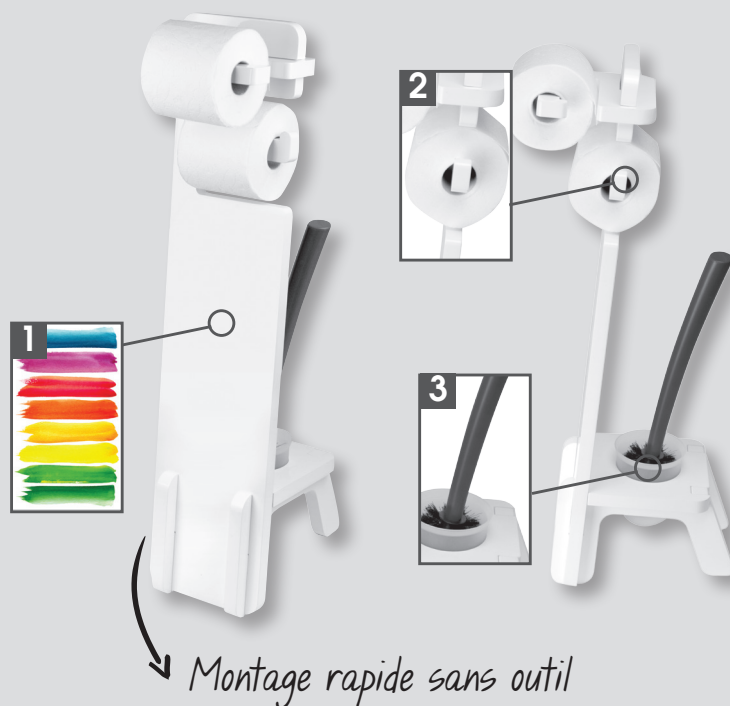

Dessin technique