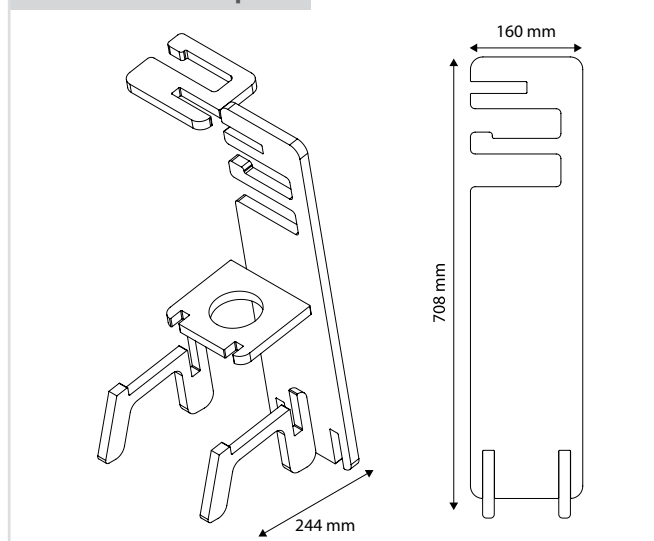

### SERVITEUR MYDESIGN

Référence	Gencod	Emballage	PCB/colisage
20720985	3375537209101	Boîte	1/4

#### Dessin technique