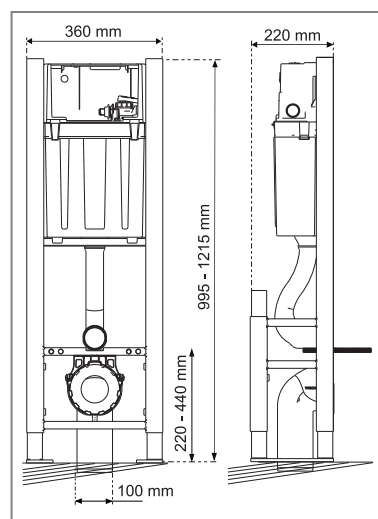

BÂTI SOL SMART SAFYR**Installation sur murs non porteurs**

- plaque ÉGAL chromée mate

Livré complet avec :

- structure autoportante
- visserie sol
- robinet flotteur 3/8" laiton JOLLYFILL
- robinet d'arrêt
- manchette d'arrivée d'eau ajustable
- manchon d'évacuation télescopique
- pipe coudée d'évacuation

Référence	Gencod	Emballage	Pipe	PCB/Palette
55721783	3375537217106	Boîte	Ø 100 mm	01/04

Safyr

**■ MONTAGE RÉUSSI À COUP SÛR !**

- Manchette ajustable et manchon extensible : montage sans mesure ni découpe contrairement aux WC suspendus classiques