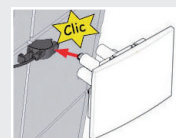

BÂTI SOL SMART SAFYR**Installation sur murs non porteurs**

- plaque ÉGAL chromée mate

Livré complet avec :

- structure autoportante
- visserie sol
- robinet flotteur 3/8" laiton JOLLYFILL
- robinet d'arrêt
- manchette d'arrivée d'eau ajustable
- manchon d'évacuation télescopique
- pipe coudée d'évacuation

Référence	Gencod	Emballage	Pipe	PCB/Palette
55721783	3375537217106	Boîte	Ø 100 mm	01/04

Safyr

**■ MONTAGE RÉUSSI À COUP SÛR !**

- Manchette ajustable et manchon extensible : montage sans mesure ni découpe contrairement aux WC suspendus classiques

■ MONTAGE FACILE

- Fixation de la plaque de commande sans mesure ni découpe

- Décentrage de la plaque de commande possible (1,5 cm)

■ SILENCIEUX

- robinet JOLLYFILL ultra rapide et silencieux (15 décibels seulement !)