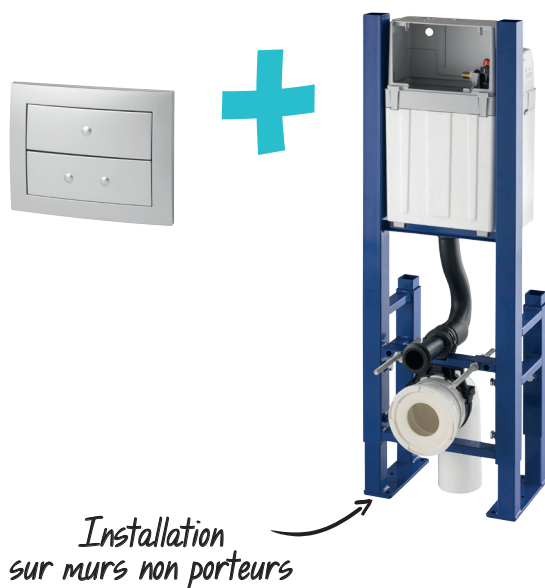

BÂTI SUPPORT

Smart 

Bâti autoportant Wirquin prêt à installer, spécial murs non porteurs

					
10 ANS			STANDARD	GAIN DE PLACE ← 36 CM →	

wirquin

Tout simplement !

10
ANSGAIN DE
PLACE
← 36 CM →

Installation
sur murs non porteurs

BÂTI SOL SMART SAFYR**Installation sur murs non porteurs**

- plaque ÉGAL chromée mate

Livré complet avec :

- structure autoportante
- visserie sol
- robinet flotteur 3/8" laiton JOLLYFILL
- robinet d'arrêt
- manchette d'arrivée d'eau ajustable
- manchon d'évacuation télescopique
- pipe coudée d'évacuation

Référence	Gencod	Emballage	Pipe	PCB/Palette
55721783	3375537217106	Boîte	Ø 100 mm	01/04

Safyr

**■ MONTAGE RÉUSSI À COUP SÛR !**

- Manchette ajustable et manchon extensible : montage sans mesure ni découpe contrairement aux WC suspendus classiques

■ MONTAGE FACILE

- Fixation de la plaque de commande sans mesure ni découpe

- Décentrage de la plaque de commande possible (1,5 cm)

■ SILENCIEUX

- robinet JOLLYFILL ultra rapide et silencieux (15 décibels seulement !)