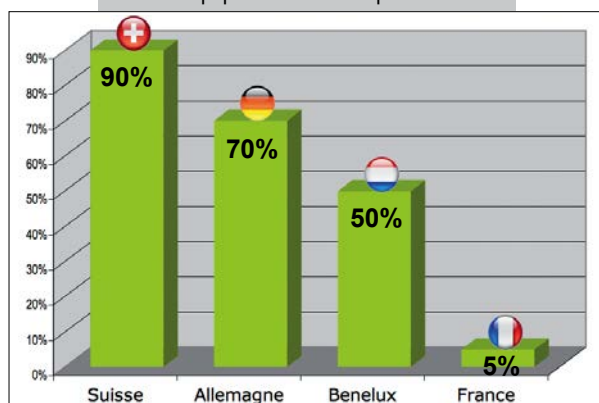

Taux d'équipement WC suspendus 2007