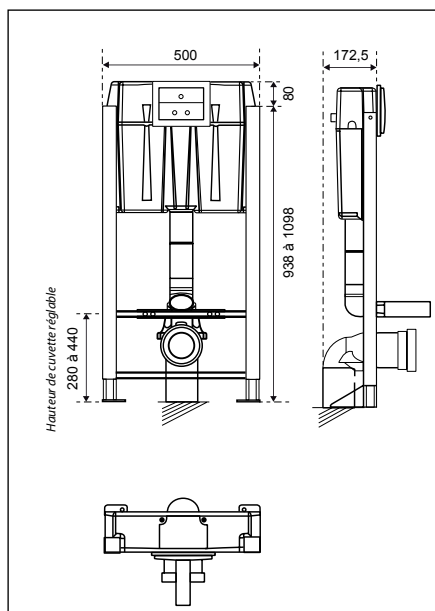

## CARACTÉRISTIQUES TECHNIQUES

Encombrement minimum grâce à son épaisseur de 150 mm (hors pipe).

Bâti-support plaque  
version FRONT

Bâti-support plaque  
version TOP