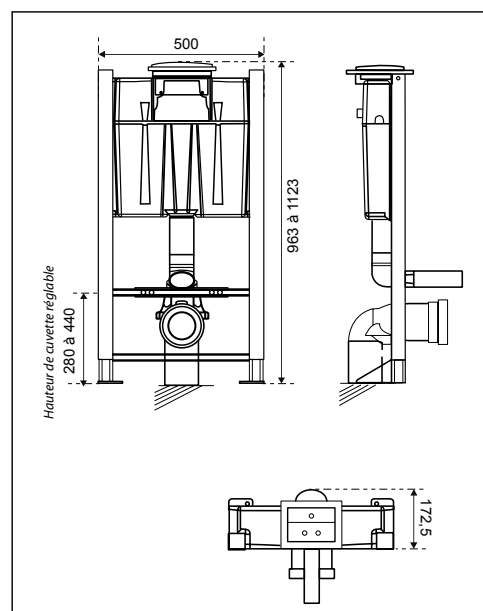

## CARACTÉRISTIQUES TECHNIQUES

Encombrement minimum grâce à son épaisseur de 150 mm (hors pipe).

Bâti-support plaque  
version FRONT

Bâti-support plaque  
version TOP