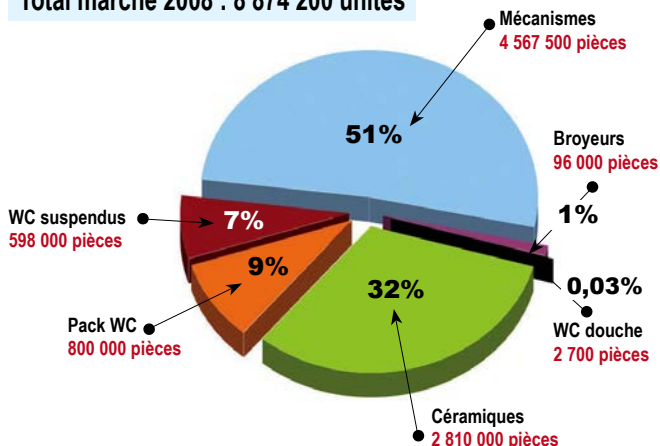

MARCHÉ

Le bâti-support, un marché en forte croissance

Le secteur de l'équipement WC doit sa croissance au bâti-support, qui tire le marché vers le haut depuis 5 ans. La progressive démocratisation de ce produit a été rendue possible par une baisse significative du prix de vente moyen, un montage simplifié des produits et le lancement régulier d'innovations.

A ce jour, le potentiel est encore très important dans l'hexagone. Si l'on compare la situation du marché français par rapport à celle des pays européens voisins, on constate que le taux d'équipement est encore très faible.

Total marché 2008 : 8 874 200 unités