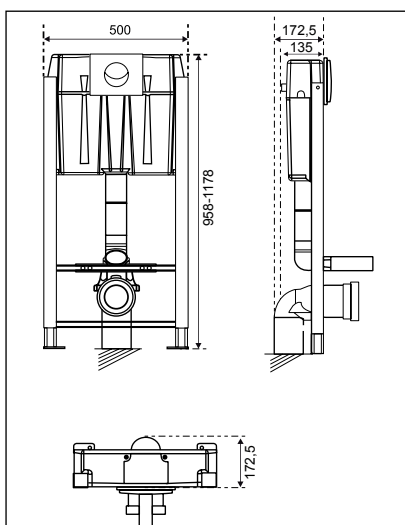

### ESTHETIQUE SANS PERTE DE PLACE

Ce système allège l'espace avec des lignes pures et des surfaces nettes (réservoir dissimulé et cuvette sans pied).

## CARACTÉRISTIQUES TECHNIQUES

Encombrement minimum grâce à son épaisseur de 135 mm (hors pipe)

Bâti-support plaque version FRONT

Bâti-support plaque version TOP