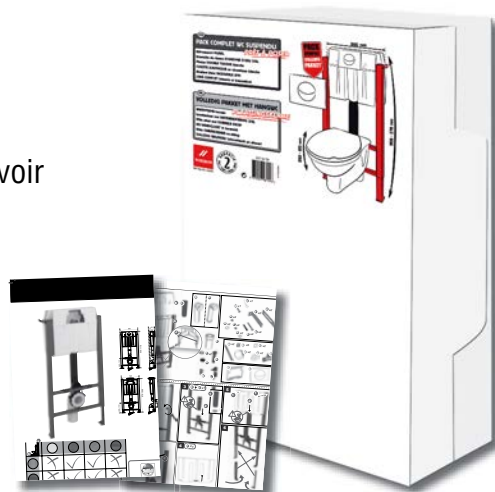

# PACK COMPLET WC SUSPENDU MURAL

WIRQUIN lance une offre entrée de gamme sur le marché des bâti-supports !

Un produit complet comprenant :

- un bâti-support installation murale,
- une plaque de commande double touche blanche,
- une cuvette en céramique,
- et un abattant incassable blanc avec une encoche de préhension.

### CONFORT SUR MESURE

Les pieds du bâti sont réglables en hauteur. Il s'adapte donc au mieux pour le confort de l'utilisateur.

## CARACTÉRISTIQUES TECHNIQUES

Encombrement minimum grâce à son épaisseur de 135 mm (hors pipe)

Bâti-support plaque version FRONT

Bâti-support plaque version TOP

## ÉLÉMENTS FOURNIS DANS LE PACK

- Chassis mural peint (résistant à une charge de 400 kg)
- Réservoir isolé
- Mécanisme 3/6L à câble **NF**
- Robinet d'alimentation 3/8" ultra compact et rapide **NF**
- Mécanisme économie d'eau à câble **NF** monté dans le réservoir
- Robinet d'arrêt quart de tour 3/8"
- Tuyau de descente
- Manchon d'évacuation
- Pipe coudée d'évacuation
- Visserie (fixation sol et mur, tiges filetées pour cuvette, ...)
- Plaque de commande double touche blanche
- Cuvette et abattant PP blanc (charnières et visserie nylon)
- Notice de montage détaillée