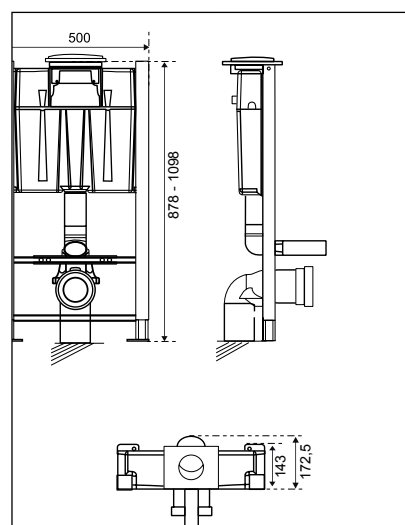

### CONFORT SUR MESURE

Les pieds du bâti sont réglables en hauteur. Il s'adapte donc au mieux pour le confort de l'utilisateur.

## CARACTÉRISTIQUES TECHNIQUES

Encombrement minimum grâce à son épaisseur de 135 mm (hors pipe)

Bâti-support plaque version FRONT

Bâti-support plaque version TOP