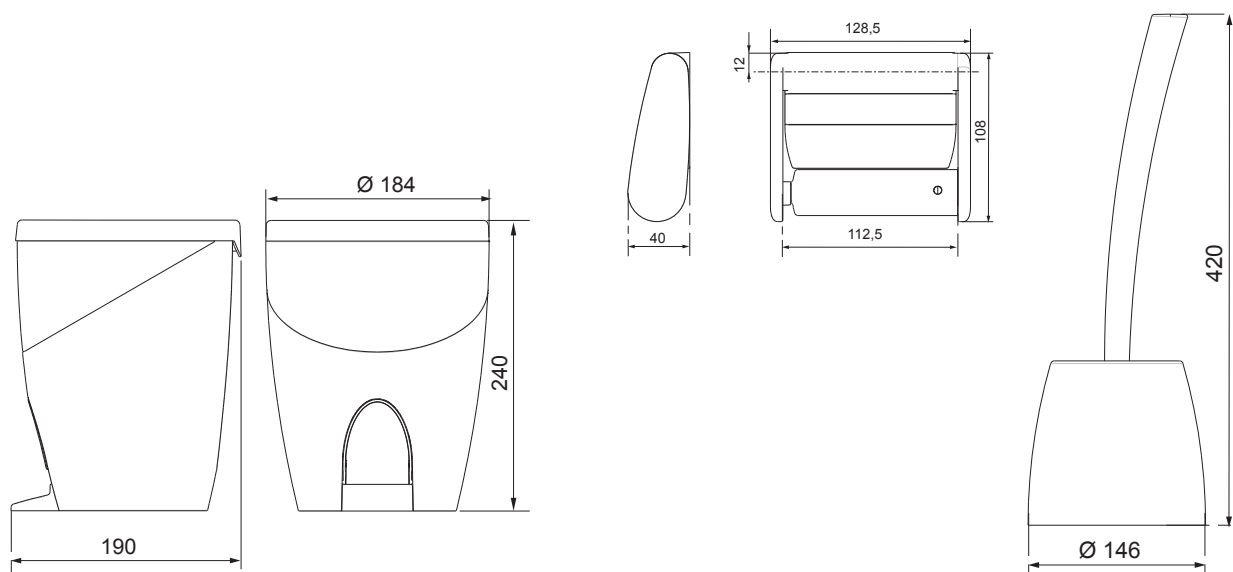

Fusion Gris/Taupe
20719046

Taupe mat
20717957

Métal
20719128

Graffiti
20719129

CARACTÉRISTIQUES TECHNIQUES

PROGRAMME

Description	Références	Gencod	Emballage	Langues	Colisage	
 Pot à balai Poubelle Dérouleur	Azur	20719212	3375537191413	Film	FR	6
		20719220	3375537191499	Film	FR	4
		20719227	3375537191567	Film	FR	6
 Pot à balai Poubelle Dérouleur	Prune	20719214	3375537191437	Film	FR	6
		20719222	3375537191512	Film	FR	4
		20719229	3375537191581	Film	FR	6
 Pot à balai Poubelle Dérouleur	Framboise	20719210	3375537191390	Film	FR	6
		20719218	3375537191475	Film	FR	4
		20719225	3375537191543	Film	FR	6
 Pot à balai Poubelle Dérouleur	Noir	20719213	3375537191420	Film	FR	6
		20719221	3375537191505	Film	FR	4
		20719228	3375537191574	Film	FR	6
 Pot à balai Poubelle Dérouleur	Taupe	20719209	3375537191383	Film	FR	6
		20719217	3375537191468	Film	FR	4
		20719224	3375537191536	Film	FR	6
 Pot à balai Poubelle Dérouleur	Vert Anis	20719216	3375537191451	Film	FR	6
		20719223	3375537191529	Film	FR	4
		20719230	3375537191598	Film	FR	6
 Pot à balai Poubelle Dérouleur	CHOCOLAT	20719211	3375537191406	Film	FR	6
		20719219	3375537191482	Film	FR	4
		20719226	3375537191550	Film	FR	6
 Pot à balai Poubelle Dérouleur	Blanc	20719215	3375537191444	Film	FR	6
		25190001	3375536039280	Film	FR	4
		25180001	3375536039228	Film	FR	6