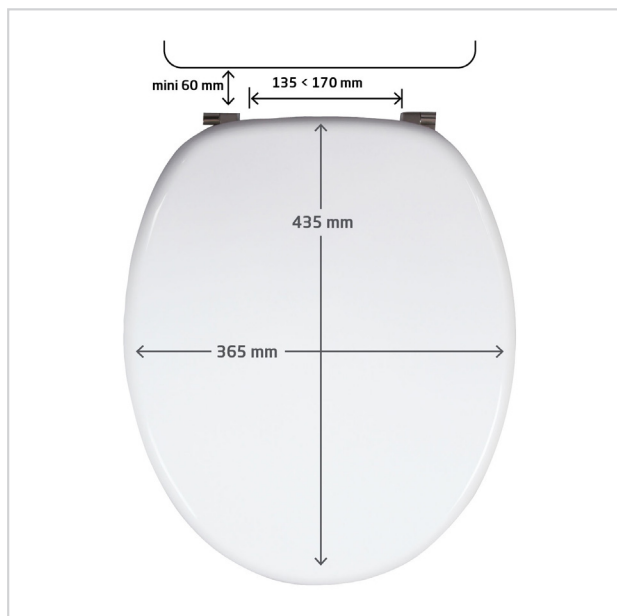

FORME UNIVERSELLE COMPATIBLE AVEC TOUTES LES CUVETTES

· Forme en U

wirquin

ABATTANT WOODY HOLIDAY BEACH

CARACTÉRISTIQUES TECHNIQUES

Matériau : MDF.

Forme : Forme en U.

Finition : Brillant.

Distance entre les 2 trous de cuvette :
135-170 mm.

Décor : Oui.

Poids : 3 kg.

ENTRETIEN ET NETTOYAGE

- L'abattant et le couvercle doivent être nettoyés à l'eau chaude savonneuse.
- N'utilisez pas de nettoyeurs agressifs ou abrasifs car ils pourraient rayer la surface de l'abattant.
- Les charnières doivent être nettoyées avec du savon ou un détergent doux. Après les avoir nettoyées, rincez les charnières à l'eau claire et essuyez-les.
- N'utilisez jamais d'eau de Javel, de nettoyeurs concentrés ou d'acides sur les charnières pour ne pas les décolorer ou les piquer.
- Ne laissez pas d'eau de Javel dans la cuvette, couvercle fermé, pour ne pas décolorer l'abattant et les charnières.
- Veillez à ne pas éclabousser les charnières lorsque vous versez de l'eau de Javel dans la cuvette des toilettes.