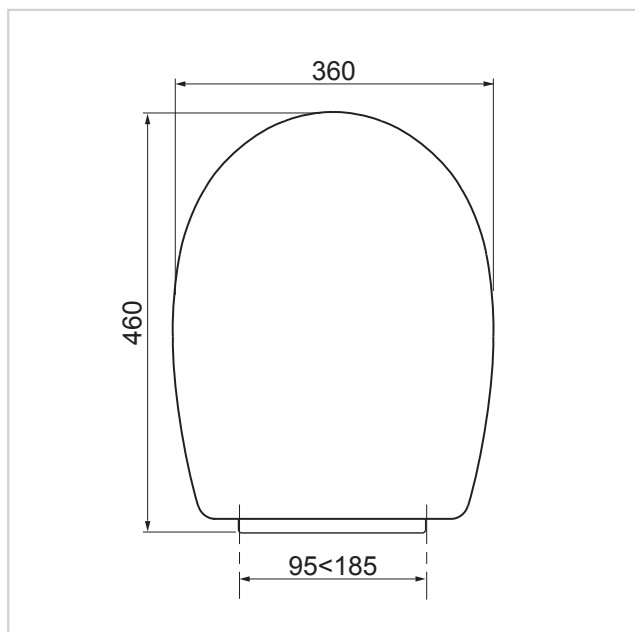

ABATTANT MARBELLA GALET

CARACTÉRISTIQUES TECHNIQUES

Matériau : Thermoplastique.

Forme : Forme en U.

Matériau visserie : Plastique-Inox

Finition : Brillant.

Distance entre les 2 trous de cuvette :
95-185 mm.

Matériau des charnières : Plastique.
Couleur des charnières : Blanc.

Matériau visserie : Plastique-Inox.

Couleur de l'abattant : BLANC.
Couleur de la lunette : DECOR.
Décor : Oui.

Poids : 2 kg.

ENTRETIEN ET NETTOYAGE

- L'abattant et le couvercle doivent être nettoyés à l'eau chaude savonneuse.
- N'utilisez pas de nettoyants agressifs ou abrasifs car ils pourraient rayer la surface de l'abattant.
- Les charnières doivent être nettoyées avec du savon ou un détergent doux. Après les avoir nettoyées, rincez les charnières à l'eau claire et essuyez-les.
- N'utilisez jamais d'eau de Javel, de nettoyants concentrés ou d'acides sur les charnières pour ne pas les décolorer ou les piquer.
- Ne laissez pas d'eau de Javel dans la cuvette, couvercle fermé, pour ne pas décolorer l'abattant et les charnières.
- Veillez à ne pas éclabousser les charnières lorsque vous versez de l'eau de Javel dans la cuvette des toilettes.

QUALITÉ

10000 cycles d'ouverture/fermeture.
Garanti deux ans.

INFORMATIONS CLÉS

Nom du produit	Référence	EAN 13	Packaging	Multiple / Colisage
ABATTANT MARBELLA GALET	20722971	3375537228539	Boite	5