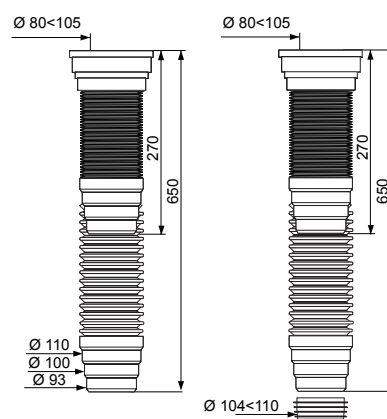

### PIPE EXTENSIBLE ARMATURE MÉTAL LONGUE PUSH-FIT À COLLER

La pipe WC extensible convient pour les installations complexes, notamment pour les travaux de rénovation où la canalisation d'évacuation n'est pas accessible avec une pipe WC rigide. Le fil métallique à l'intérieur de la gaine garantit que cette dernière est à l'épreuve du temps. Ce produit est adapté pour les installations push-fit (à emboîter) ou à coller, en retirant le joint.

### SOLIDITÉ RENFORCÉE DE LA PIPE WC

- Fil métallique dans la gaine

## CARACTÉRISTIQUES TECHNIQUES

Type de connexion : à compression et à coller

Longueur : 270 mm < 650 mm.

Diamètre d'entrée : 80-105 mm.

Raccord canalisation : 93-100 et 110 mm

Matériaux : corps en polypropylène (PP),  
embout push-fit en SBS,  
embout à coller en PVC

## INFORMATIONS CLÉS

Nom du produit	Référence	EAN 13	Packaging	Multiple / Colisage
PIPE EXT ARM METAL LONG PUSH FIT COLLER	71260101	3375537142224	Film	15

**wirquin**