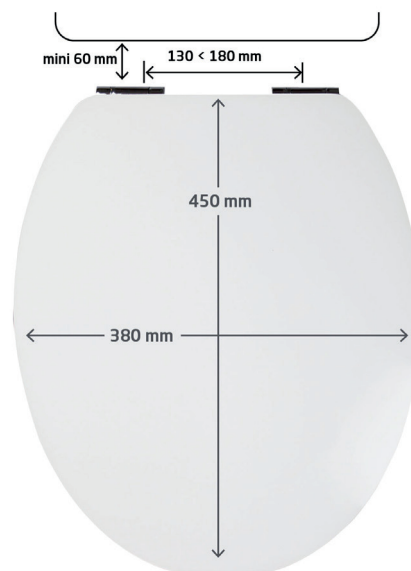

Visserie : Inox

Fermeture en douceur : Oui

Déclipsable : Non

Top Fix / Fixation par le dessus : Non

Distance entre les 2 trous de cuvette : 130-180 mm

Poids : 3,5 Kg

ENTRETIEN ET NETTOYAGE

- L'abattant et le couvercle doivent être nettoyés à l'eau chaude savonneuse.
- N'utilisez pas de nettoyeurs agressifs ou abrasifs car ils pourraient rayer la surface de l'abattant.
- Les charnières doivent être nettoyées avec du savon ou un détergent doux. Après les avoir nettoyées, rincez les charnières à l'eau claire et essuyez-les.
- N'utilisez jamais d'eau de Javel, de nettoyeurs concentrés ou d'acides sur les charnières pour ne pas les décolorer ou les piquer.
- Ne laissez pas d'eau de Javel dans la cuvette, couvercle fermé, pour ne pas décolorer l'abattant et les charnières.
- Veillez à ne pas éclabousser les charnières lorsque vous versez de l'eau de Javel dans la cuvette des toilettes.