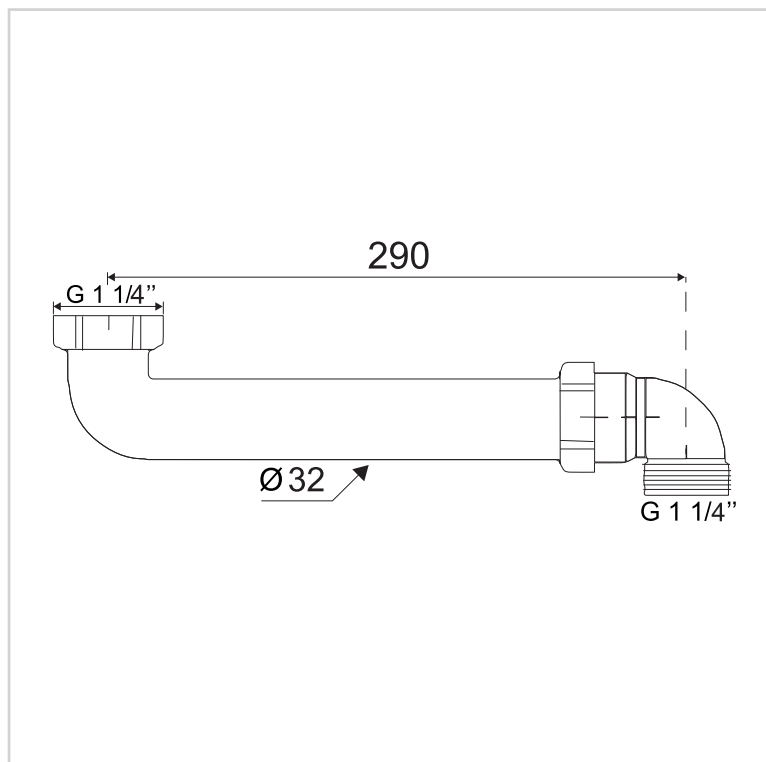

### TUBULURE GAIN DE PLACE

Permet de déporter le siphon de lavabo vers l'arrière pour un gain de place.

# TUBULURE LAVABO RENOI VERS L'ARRIÈRE

## CARACTÉRISTIQUES TECHNIQUES

Diamètre d'entrée et de sortie de la tubulure : 1"1/4