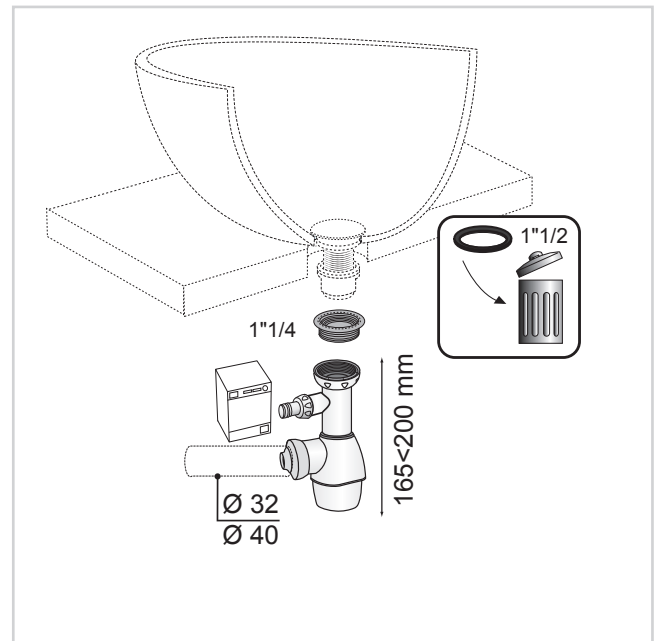

RAPIDE ET FACILE À NETTOYER.

- Culot amovible par simple rotation.

wirquin

SIPHON TOUT-EN-UN POUR LAVABO ET ÉVIER

CARACTÉRISTIQUES TECHNIQUES

Débit : 48 L/mn

Garde d'eau : 50 mm

Diamètre d'entrée du siphon : 1"1/4 & 1"1/2

Diamètre de sortie du siphon : Ø32-40 mm

Option du siphon : réglable en hauteur

Option de sortie : à emboîter

ENTRETIEN ET NETTOYAGE

Pour protéger votre installation, nous vous recommandons de ne pas utiliser de produits d'entretien à base d'acide sulfurique.