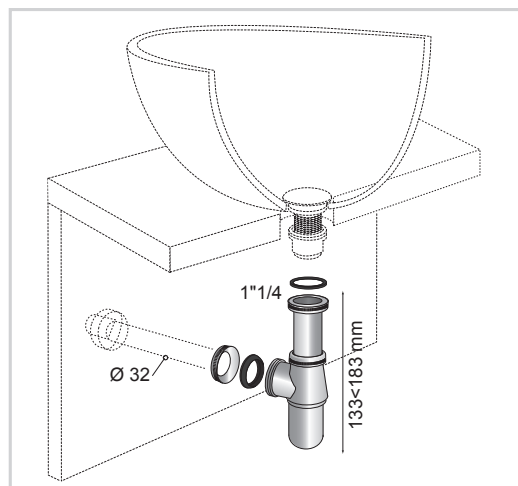

#### CARACTÉRISTIQUES TECHNIQUES

Débit : 37 L/min

Garde d'eau : 50 mm

Diamètre d'entrée du siphon : 1"1/4

Diamètre de sortie du siphon : Ø32, à visser

Option du siphon : réglable en hauteur de 133 à 183 mm

#### INFORMATIONS CLÉS

| Nom du produit             | Référence | EAN 13        | Packaging | Multiple / Colisage |
|----------------------------|-----------|---------------|-----------|---------------------|
| Siphon de lavabo en laiton | 30724027  | 3375537238620 | Boite     | 18                  |