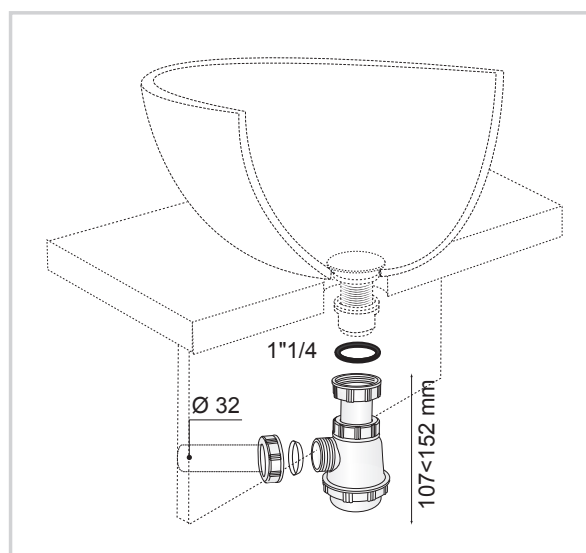

- Réglable en hauteur.

ACCESSIBLE EN CAS DE BOUCHAGE.

- Culot du siphon dévissable en cas de besoin.

CARACTÉRISTIQUES TECHNIQUES

Débit : 31 L/mn

Garde d'eau : Ø40

Diamètre d'entrée du siphon : 1"1/4

Diamètre de sortie du siphon : Ø32

INFORMATIONS CLÉS

Nom du produit	Référence	EAN 13	Packaging	Multiple / Colisage
Siphon de lavabo à culot court	30723130	3375537230105	Sac plastique	60