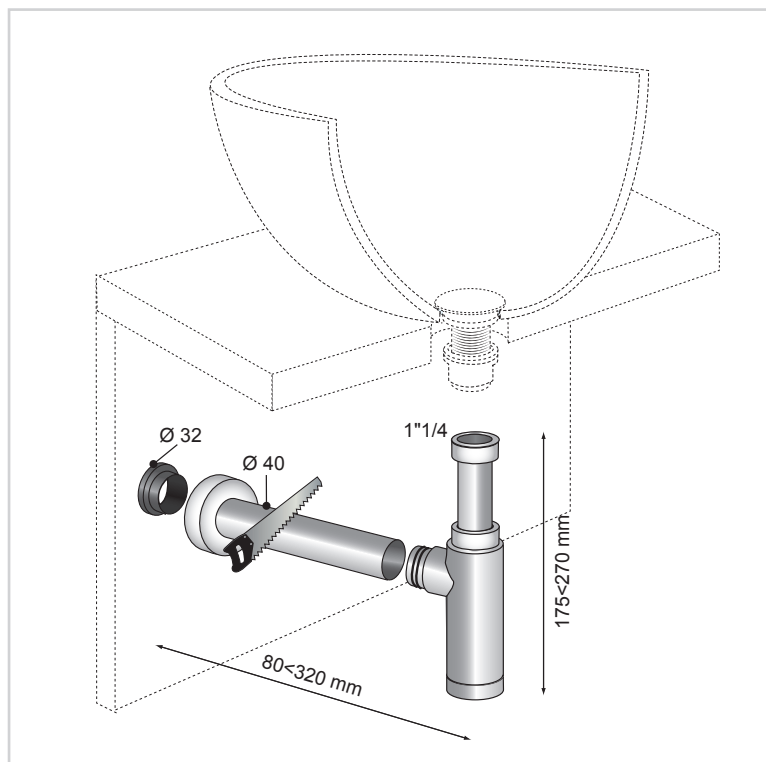

SIPHON DE LAVABO

SIPHON TEOS

Siphon de lavabo design et tendance avec garde d'eau de 75 mm.

PLUS PRODUITS

CONÇU TOUT PARTICULIÈREMENT POUR ÉQUIPER LES SALLES DE BAINS TENDANCES.

- Design sobre.

EFFICACITÉ CONTRE LES REMONTÉES DE MAUVAISES ODEURS.

- Garde d'eau de 75 mm.

RACCORDEMENT POUR TOUTES LES CONFIGURATIONS DE SALLE DE BAINS.

- Sortie universelle : Ø32 (à emboîter), Ø40 (à coller).

FACILE À INSTALLER.

- Réglable en hauteur.

wirquin

SIPHON TEOS

CARACTÉRISTIQUES TECHNIQUES

Débit : 40 L/min

Garde d'eau : 75 mm

Diamètre d'entrée du siphon : 1"1/4

Diamètre de sortie du siphon : Ø32

ENTRETIEN ET NETTOYAGE

Pour protéger votre installation, nous vous recommandons de ne pas utiliser de produits d'entretien à base d'acide sulfurique.