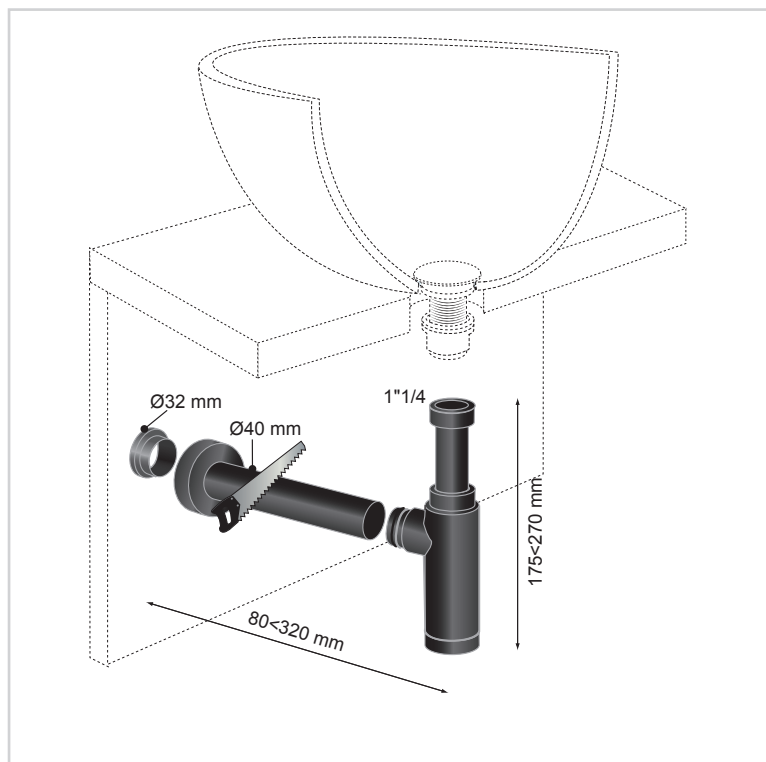

• Design sobre.

EFFICACITÉ CONTRE LES REMONTÉES DE MAUVAISES ODEURS.

• Garde d'eau de 75 mm.

RACCORDEMENT INTERNATIONAL POUR TOUTES LES CONFIGURATIONS DE SALLE DE BAINS.

• Sortie universelle : Ø32 (à emboîter), Ø40 (à coller), Ø40UK (à compression).

FACILE À INSTALLER.

• Réglable en hauteur.

wirquin

SIPHON TEOS DE LAVABO DESIGN EN ABS NOIR

CARACTÉRISTIQUES TECHNIQUES

Diamètre de sortie : 32 / 40 mm.

Finition : Mat.

Diamètre d'entrée du siphon : 1"1/4

Diamètre de sortie du siphon : 32 mm

Matière principale : ABS.

Garde d'eau : 75 mm.

Option de sortie : Avec tube mural et rosace.

Option de sortie : Avec tube mural et rosace.

ENTRETIEN ET NETTOYAGE

Pour protéger votre installation, nous vous recommandons de ne pas utiliser de produits d'entretien à base d'acide sulfurique.