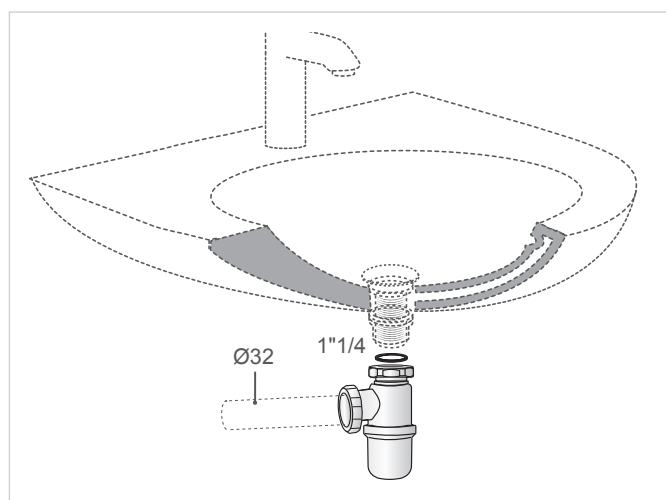

VIDAGE POUR
LAVABO

SIPHON DE LAVABO EN LAITON NICKELE MAT

Conçu pour équiper les lavabos et lave-mains, ce siphon en laiton nickelé mat est classique et de qualité. Grâce à sa garde d'eau de 40 mm, il est efficace contre les remontées d'odeurs.

PLUS PRODUITS

EFFICACITÉ CONTRE LES REMONTÉES DE MAUVAISES ODEURS

- Garde d'eau de 40 mm

ACCESSIBLE EN CAS DE BOUCHAGE.

- Bouchon de dégorgement amovible

CARACTÉRISTIQUES TECHNIQUES

Débit : 38 L/min

Garde d'eau : 40 mm

Diamètre d'entrée du siphon : 1"1/4

Diamètre de sortie du siphon : Ø32

INFORMATIONS CLÉS

Nom du produit	Référence	EAN 13	Packaging	Multiple / Colisage
SIPHON LAVABO LAITON NICKELE	30724332	3375537241590	Boite	32