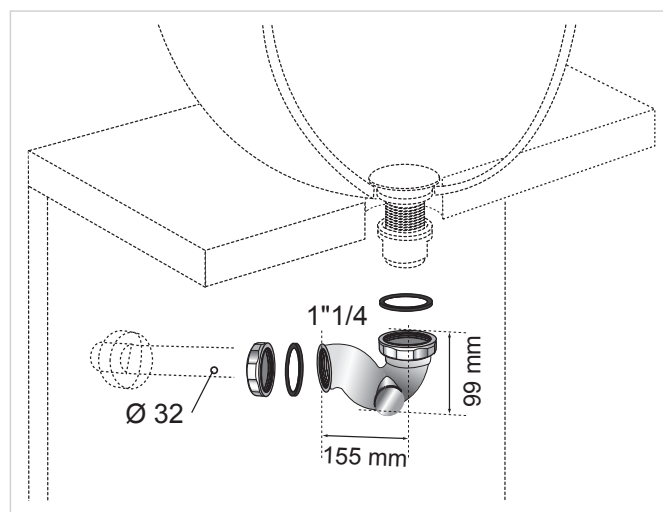

VIDAGE POUR
LAVABO

SIPHON DE LAVABO EN LAITON NICKELE MAT

Conçu pour équiper les lavabos et lave-mains, ce siphon en laiton nickelé mat est classique et de qualité.

PLUS PRODUITS

GAIN DE PLACE.

• Encombrement sous lavabo : 85 mm.

CARACTÉRISTIQUES TECHNIQUES

Débit : 30 L/min

Garde d'eau : 15 mm

Diamètre d'entrée du siphon : 1"1/4

Diamètre de sortie du siphon : Ø32

INFORMATIONS CLÉS

Nom du produit	Référence	EAN 13	Packaging	Multiple / Colisage
SIPHON S DE LAVABO EN LAITON	30724330	3375537241576	Boite	40