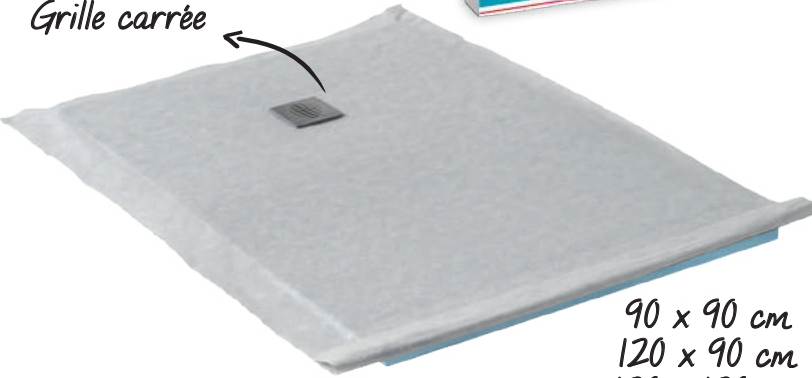

SANITAIRE

LUND'O

Classic

RECEVEVEURS

LUND'O *Classic*

RECEVEURS À CARRELER

Du rêve à la réalité, votre douche à l'italienne réalisée facilement en toute sérénité !

DIMENSIONS
90 x 90 cm
120 x 90 cm
120 x 120 cm
140 x 90 cm
160 x 90 cm
185 x 90 cm

Grille carrée

90 x 90 cm
120 x 90 cm
120 x 120 cm
140 x 90 cm
160 x 90 cm
185 x 90 cm

10
ANS

RECEVEURS A CARRELER LUND'O CLASSIC GRILLE CARRÉE

Designation	Référence	Gencod	Emballage	PCB
LUND'O CLASSIC 90 X 90 CM	30722071	3375537219940	Boîte FR-NL	12
LUND'O CLASSIC 120 X 120 CM	30722072	3375537219957	Boîte FR-NL	12
LUND'O CLASSIC 120 X 90 CM	30722073	3375537219964	Boîte FR-NL	12
LUND'O CLASSIC 140 X 90 CM	30722074	3375537219971	Boîte FR-NL	12
LUND'O CLASSIC 160 X 90 CM	30722075	3375537219988	Boîte FR-NL	12
LUND'O CLASSIC 185 X 90 CM	30722076	3375537229995	Boîte FR-NL	12
BONDE EXTRA PLATE POUR RECEVEUR	30722176	3375537220991	Sac FR-NL	-
BONDE MULTI-DIRECTIONNELLE POUR RECEVEUR	30722177	3375537221004	Sac FR-NL	-

MISE EN ŒUVRE SIMPLE ET RAPIDE

- POSE DU CARRELAGE SIMPLIFIÉE :**
Receveur à carreler avec pentes intégrées, recoupable.
- ÉTANCHÉITÉ ASSURÉE**
Bâche précollée sur le receveur de douche avec débord de 10 cm pour assurer l'étanchéité entre le mur et le receveur.
- FINITION SOIGNÉE**
Grille en inox brossé motif SOLAR (11,5 x 11,5 cm) avec réhausse pour s'adapter à des carrelages entre 6 et 10 mm d'épaisseur.
- RÉSISTANCE AU POINÇONNEMENT**

Receveur en polystyrène extrudé.

Siphon non inclus (compatible avec les bondes 30722176 et 30722177 WIRQUIN)

Dimensions	90 x 90 cm	120 x 90 cm	120 x 120 cm	140 x 90 cm	160 x 90 cm	185 x 90 cm
Encombrement	3,5 cm			4 cm		