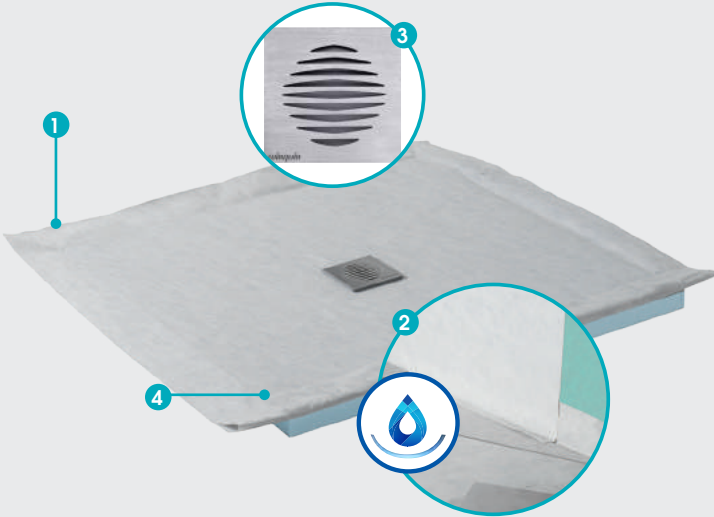

SANITAIRE

LUND'O

Classic

RECEVEVEURS

LUND'O *Classic*

RECEVEURS À CARRELER

Du rêve à la réalité, votre douche à l'italienne réalisée facilement en toute sérénité !

DIMENSIONS
90 x 90 cm
120 x 90 cm
120 x 120 cm
140 x 90 cm
160 x 90 cm
185 x 90 cm

Grille carrée

90 x 90 cm
120 x 90 cm
120 x 120 cm
140 x 90 cm
160 x 90 cm
185 x 90 cm

10
ANS

RECEVEURS A CARRELER LUND'O CLASSIC GRILLE CARRÉE

Designation	Référence	Gencod	Emballage	PCB
LUND'O CLASSIC 90 X 90 CM	30722071	3375537219940	Boîte FR-NL	12
LUND'O CLASSIC 120 X 120 CM	30722072	3375537219957	Boîte FR-NL	12
LUND'O CLASSIC 120 X 90 CM	30722073	3375537219964	Boîte FR-NL	12
LUND'O CLASSIC 140 X 90 CM	30722074	3375537219971	Boîte FR-NL	12
LUND'O CLASSIC 160 X 90 CM	30722075	3375537219988	Boîte FR-NL	12
LUND'O CLASSIC 185 X 90 CM	30722076	3375537229995	Boîte FR-NL	12
BONDE EXTRA PLATE POUR RECEVEUR	30722176	3375537220991	Sac FR-NL	-
BONDE MULTI-DIRECTIONNELLE POUR RECEVEUR	30722177	3375537221004	Sac FR-NL	-

MISE EN ŒUVRE SIMPLE ET RAPIDE

- POSE DU CARRELAGE SIMPLIFIÉE :**
Receveur à carreler avec pentes intégrées, recoupable.
- ÉTANCHÉITÉ ASSURÉE**
Bâche précollée sur le receveur de douche avec débord de 10 cm pour assurer l'étanchéité entre le mur et le receveur.
- FINITION SOIGNÉE**
Grille en inox brossé motif SOLAR (11,5 x 11,5 cm) avec réhausse pour s'adapter à des carrelages entre 6 et 10 mm d'épaisseur.
- RÉSISTANCE AU POINÇONNEMENT**

Receveur en polystyrène extrudé.

Siphon non inclus (compatible avec les bondes 30722176 et 30722177 WIRQUIN)

Dimensions	90 x 90 cm	120 x 90 cm	120 x 120 cm	140 x 90 cm	160 x 90 cm	185 x 90 cm
Encombrement	3,5 cm			4 cm		