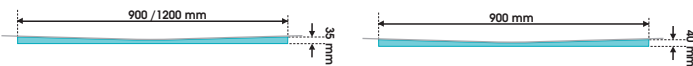

Grille carrée

90 x 90 cm
120 x 90 cm
120 x 120 cm
140 x 90 cm
160 x 90 cm
185 x 90 cm

10
ANS

RECEVEURS A CARRELER LUND'O CLASSIC GRILLE CARRÉE

Designation	Référence	Gencod	Emballage	PCB
LUND'O CLASSIC 90 X 90 CM	30722071	3375537219940	Boîte FR-NL	12
LUND'O CLASSIC 120 X 120 CM	30722072	3375537219957	Boîte FR-NL	12
LUND'O CLASSIC 120 X 90 CM	30722073	3375537219964	Boîte FR-NL	12
LUND'O CLASSIC 140 X 90 CM	30722074	3375537219971	Boîte FR-NL	12
LUND'O CLASSIC 160 X 90 CM	30722075	3375537219988	Boîte FR-NL	12
LUND'O CLASSIC 185 X 90 CM	30722076	3375537229995	Boîte FR-NL	12
BONDE EXTRA PLATE POUR RECEVEUR	30722176	3375537220991	Sac FR-NL	-
BONDE MULTI-DIRECTIONNELLE POUR RECEVEUR	30722177	3375537221004	Sac FR-NL	-

MISE EN ŒUVRE SIMPLE ET RAPIDE

- POSE DU CARRELAGE SIMPLIFIÉE :**
Receveur à carreler avec pentes intégrées, recoupable.
- ÉTANCHÉITÉ ASSURÉE**
Bâche précollée sur le receveur de douche avec débord de 10 cm pour assurer l'étanchéité entre le mur et le receveur.
- FINITION SOIGNÉE**
Grille en inox brossé motif SOLAR (11,5 x 11,5 cm) avec réhausse pour s'adapter à des carrelages entre 6 et 10 mm d'épaisseur.
- RÉSISTANCE AU POINÇONNEMENT**

Receveur en polystyrène extrudé.

Siphon non inclus (compatible avec les bondes 30722176 et 30722177 WIRQUIN)

Dimensions	90 x 90 cm	120 x 90 cm	120 x 120 cm	140 x 90 cm	160 x 90 cm	185 x 90 cm
Encombrement	3,5 cm			4 cm		