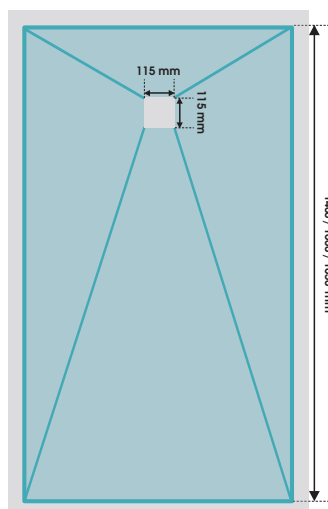

SANITAIRE

LUND'O

Classic

RECEVEVEURS

LUND'O *Classic*

RECEVEURS À CARRELER

Du rêve à la réalité, votre douche à l'italienne réalisée facilement en toute sérénité !

DIMENSIONS
90 x 90 cm
120 x 90 cm
120 x 120 cm
140 x 90 cm
160 x 90 cm
185 x 90 cm

Grille carrée

90 x 90 cm
120 x 90 cm
120 x 120 cm
140 x 90 cm
160 x 90 cm
185 x 90 cm

10
ANS

RECEVEURS A CARRELER LUND'O CLASSIC GRILLE CARRÉE

Designation	Référence	Gencod	Emballage	PCB
LUND'O CLASSIC 90 X 90 CM	30722071	3375537219940	Boîte FR-NL	12
LUND'O CLASSIC 120 X 120 CM	30722072	3375537219957	Boîte FR-NL	12
LUND'O CLASSIC 120 X 90 CM	30722073	3375537219964	Boîte FR-NL	12
LUND'O CLASSIC 140 X 90 CM	30722074	3375537219971	Boîte FR-NL	12
LUND'O CLASSIC 160 X 90 CM	30722075	3375537219988	Boîte FR-NL	12
LUND'O CLASSIC 185 X 90 CM	30722076	3375537229995	Boîte FR-NL	12
BONDE EXTRA PLATE POUR RECEVEUR	30722176	3375537220991	Sac FR-NL	-
BONDE MULTI-DIRECTIONNELLE POUR RECEVEUR	30722177	3375537221004	Sac FR-NL	-

MISE EN ŒUVRE SIMPLE ET RAPIDE

- POSE DU CARRELAGE SIMPLIFIÉE :**
Receveur à carreler avec pentes intégrées, recoupable.
- ÉTANCHÉITÉ ASSURÉE**
Bâche précollée sur le receveur de douche avec débord de 10 cm pour assurer l'étanchéité entre le mur et le receveur.
- FINITION SOIGNÉE**
Grille en inox brossé motif SOLAR (11,5 x 11,5 cm) avec réhausse pour s'adapter à des carrelages entre 6 et 10 mm d'épaisseur.
- RÉSISTANCE AU POINÇONNEMENT**

Receveur en polystyrène extrudé.

Siphon non inclus (compatible avec les bondes 30722176 et 30722177 WIRQUIN)

Dimensions	90 x 90 cm	120 x 90 cm	120 x 120 cm	140 x 90 cm	160 x 90 cm	185 x 90 cm
Encombrement	3,5 cm			4 cm		