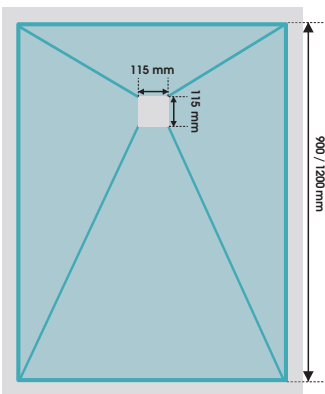

Grille carrée

90 x 90 cm
120 x 90 cm
120 x 120 cm
140 x 90 cm
160 x 90 cm
185 x 90 cm

10
ANS

RECEVEURS A CARRELER LUND'O CLASSIC GRILLE CARRÉE

Designation	Référence	Gencod	Emballage	PCB
LUND'O CLASSIC 90 X 90 CM	30722071	3375537219940	Boîte FR-NL	12
LUND'O CLASSIC 120 X 120 CM	30722072	3375537219957	Boîte FR-NL	12
LUND'O CLASSIC 120 X 90 CM	30722073	3375537219964	Boîte FR-NL	12
LUND'O CLASSIC 140 X 90 CM	30722074	3375537219971	Boîte FR-NL	12
LUND'O CLASSIC 160 X 90 CM	30722075	3375537219988	Boîte FR-NL	12
LUND'O CLASSIC 185 X 90 CM	30722076	3375537229995	Boîte FR-NL	12
BONDE EXTRA PLATE POUR RECEVEUR	30722176	3375537220991	Sac FR-NL	-
BONDE MULTI-DIRECTIONNELLE POUR RECEVEUR	30722177	3375537221004	Sac FR-NL	-

MISE EN ŒUVRE SIMPLE ET RAPIDE

- POSE DU CARRELAGE SIMPLIFIÉE :**
Receveur à carreler avec pentes intégrées, recoupable.
- ÉTANCHÉITÉ ASSURÉE**
Bâche précollée sur le receveur de douche avec débord de 10 cm pour assurer l'étanchéité entre le mur et le receveur.
- FINITION SOIGNÉE**
Grille en inox brossé motif SOLAR (11,5 x 11,5 cm) avec réhausse pour s'adapter à des carrelages entre 6 et 10 mm d'épaisseur.
- RÉSISTANCE AU POINÇONNEMENT**

Receveur en polystyrène extrudé.

Siphon non inclus (compatible avec les bondes 30722176 et 30722177 WIRQUIN)

Dimensions	90 x 90 cm	120 x 90 cm	120 x 120 cm	140 x 90 cm	160 x 90 cm	185 x 90 cm
Encombrement	3,5 cm			4 cm		