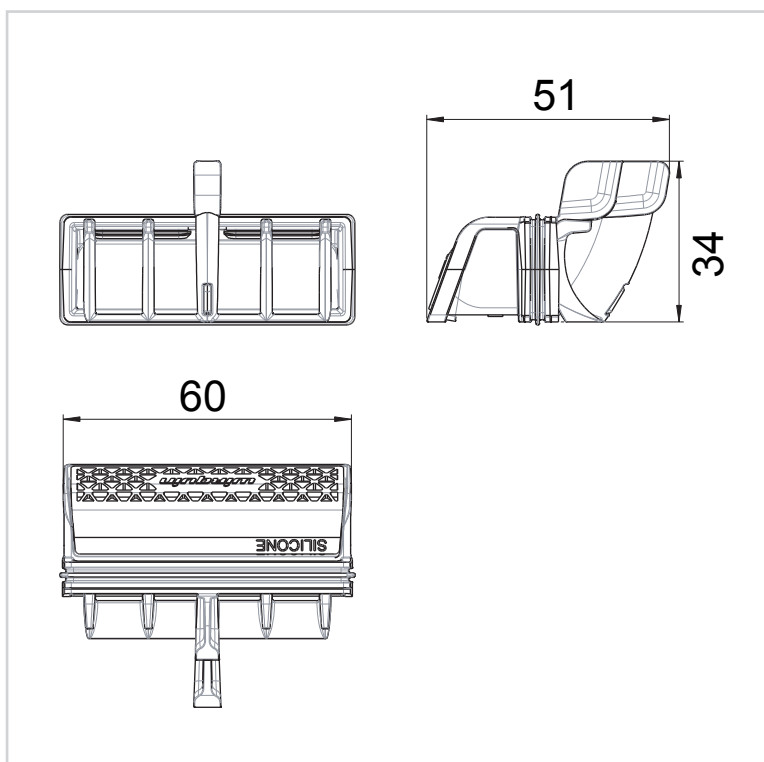

MEMBRANE ET FILTRE SLIM+

CARACTÉRISTIQUES TECHNIQUES

ENTRETIEN ET NETTOYAGE

Pour protéger votre installation, nous vous recommandons de ne pas utiliser de produits d'entretien à base d'acide sulfurique.

INFORMATIONS CLÉS

Nom du produit	Référence	EAN 13	Packaging	Multiple / Colisage
MEMBRANE ET FILTRE SLIM+	30723382	3375537232659	Sac plastique	180