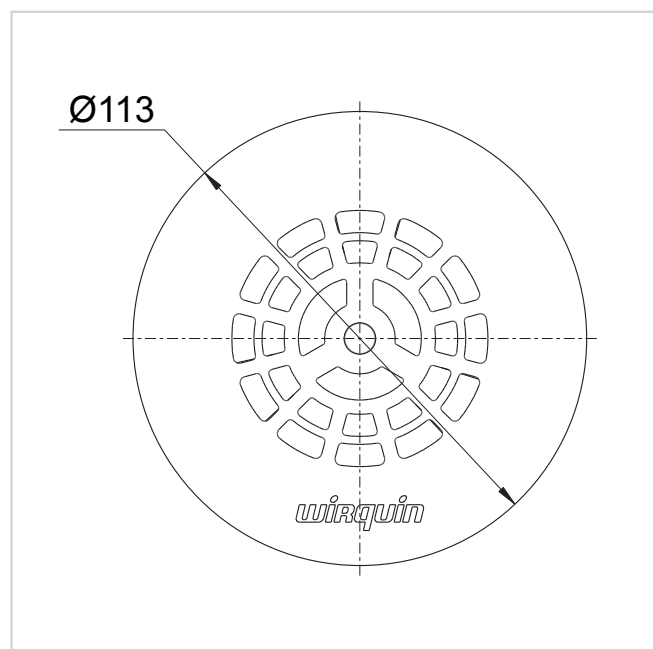

PIÈCES DÉTACHÉES POUR VIDAGES DOUCHE

Pièces détachées pour bonde de douche SLIM+.

PLUS PRODUITS

Accessoire de personnalisation pour bonde de douche SLIM+

Finition design en inox brossé

CARACTÉRISTIQUES TECHNIQUES

ENTRETIEN ET NETTOYAGE

Pour protéger votre installation, nous vous recommandons de ne pas utiliser de produits d'entretien à base d'acide sulfurique.

INFORMATIONS CLÉS

Nom du produit	Référence	EAN 13	Packaging	Multiple / Colisage
GRILLE PLATE INOX SLIM+	30723385	3375537232680	Sac plastique	25