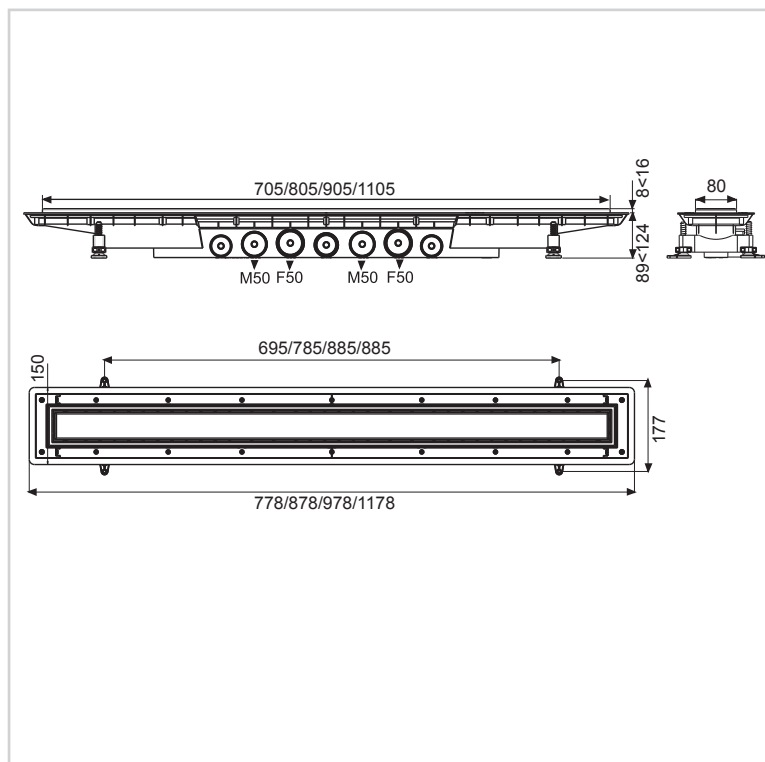

INSTALLATION FIABLE ET RAPIDE

- Caniveau pré-monté, natte d'étanchéité pré-découpée, bavette anti-fissuration, pieds ajustables et sécables de 89 à 124 mm, et grille ajustable en hauteur de 8 à 16 mm.

100% ÉTANCHE

- Natte d'étanchéité vissable pour une étanchéité parfaite.

NETTOYAGE FACILE PAR LE DESSUS

- Godet amovible, accès complet aux canalisations avec un déboucheur.

FINITION

- Cadre et grille en inox brossé ou grille réversible à carreler.

CARACTÉRISTIQUES

Caniveau - prêt à installer - usage en intérieur

Raccordement d'évacuation - multiple - horizontal - à coller

Système anti-odeur : garde d'eau 50 mm

Débit (L/mn) : 79

Hauteur (mm) : 89

Platine d'étanchéité

Type de grille : inox 304 - grille réversible

Grille ajustable (mm) : 8 à 16

Pieds ajustable en hauteur (mm): 89 à 124

Éléments inclus : réhausse, natte d'étanchéité, bavette anti-fissuration et grille.

ENTRETIEN ET NETTOYAGE