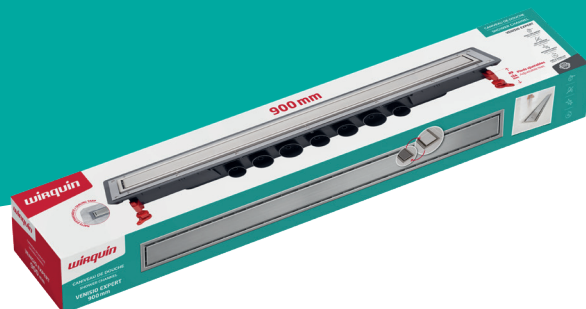

VENISIO EXPERT

Le caniveau de douche le plus performant !

INFORMATIONS CLÉ

Libellé	Référence	EAN 13	Packaging	Qté de produit / carton
VENISIO EXPERT L700	30723958	3375537237937	BOITE	2
VENISIO EXPERT L800	30723959	3375537237944	BOITE	2
VENISIO EXPERT L900	30723960	3375537237951	BOITE	2
VENISIO EXPERT L1100	30723961	3375537237968	BOITE	2