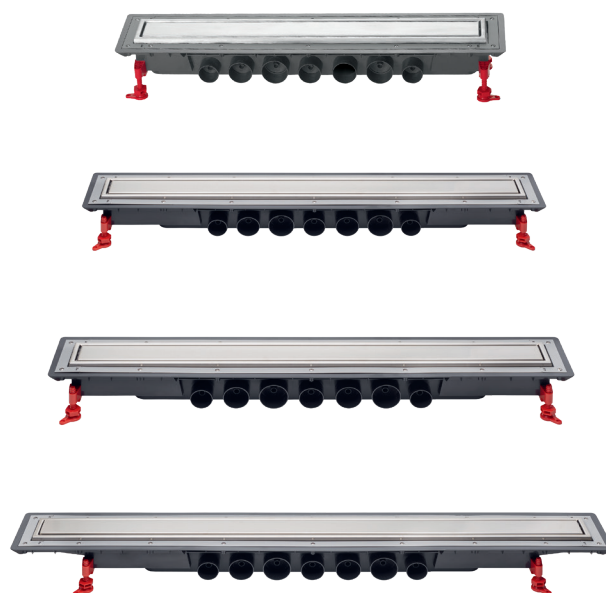

CANIVEAU DE DOUCHE

VENISIO EXPERT

VENISIO EXPERT est un caniveau de douche à l'italienne qui allie design, finitions et performance.

Malgré son encombrement réduit de 89 mm, ce caniveau combine une garde d'eau de 50 mm ainsi qu'un débit très performant avec la possibilité pour l'installateur de raccorder jusqu'à 3 sorties.

Le VENISIO EXPERT est livré avec une natte de reprise d'étanchéité ainsi qu'une bavette anti-fissuration pour une installation sûre et 100% étanche !

La grille réversible permet de choisir entre une finition complètement carrelée en harmonie avec le design de la salle de bains et une grille en inox brossée de haute qualité.

VENISIO EXPERT, le caniveau le plus performant avec une finition design !

Le caniveau de douche le plus performant !

wirquin

VENISIO EXPERT

VENISIO EXPERT est un caniveau performant avec une finition design grâce à sa goulotte monobloc siphonnée, son système d'ajustement innovant et son inox de haute qualité !

INSTALLATION FIABLE ET RAPIDE

- Caniveau pré-monté, natte d'étanchéité pré-découpée, bavette anti-fissuration, pieds ajustables et sécables de 89 à 124 mm, et grille ajustable en hauteur de 8 à 16 mm.

100% ÉTANCHE