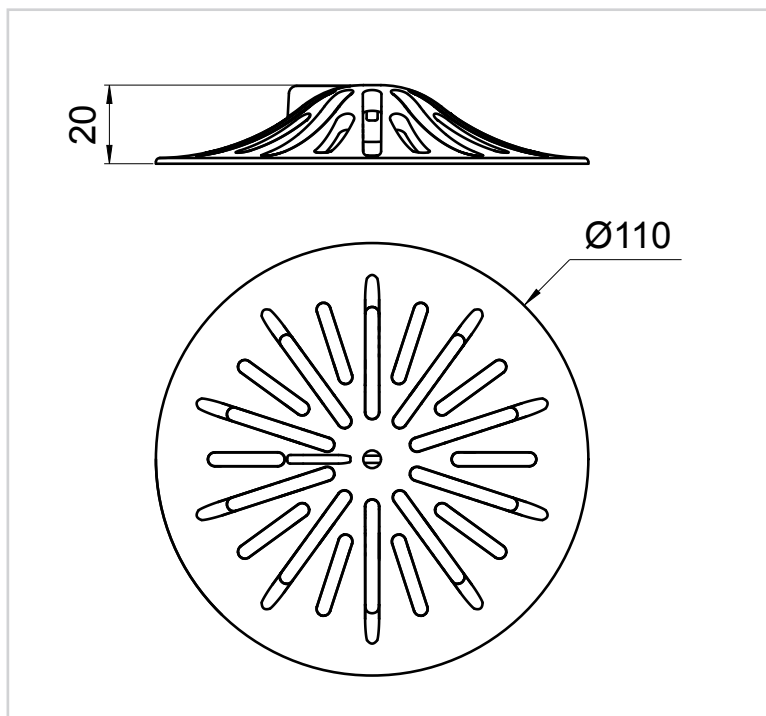

Diamètre du produit (mm): Ø110

Hauteur du produit (mm): 20

CONSEILS D'ENTRETIEN

CATCHY Lavable à l'eau chaude ou au lave-vaisselle.
Afin de protéger votre installation, n'utilisez pas de produit d'entretien à base d'acide sulfurique.