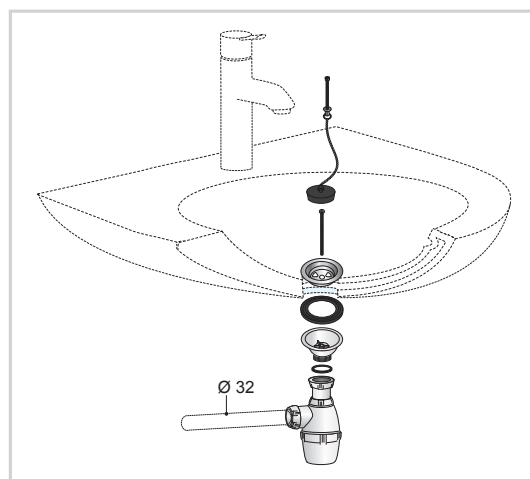

### CARACTÉRISTIQUES TECHNIQUES

Diamètre de sortie de l'ensemble : Ø32

Type de bonde de l'ensemble : bouchon en plastique et grille en inox, sans connexion au trop-plein

Trop-plein de l'ensemble : avec lanterne - pour lavabo à trop-plein intégré

Garde d'eau : 50 mm

Option du siphon de l'ensemble : réglable en hauteur