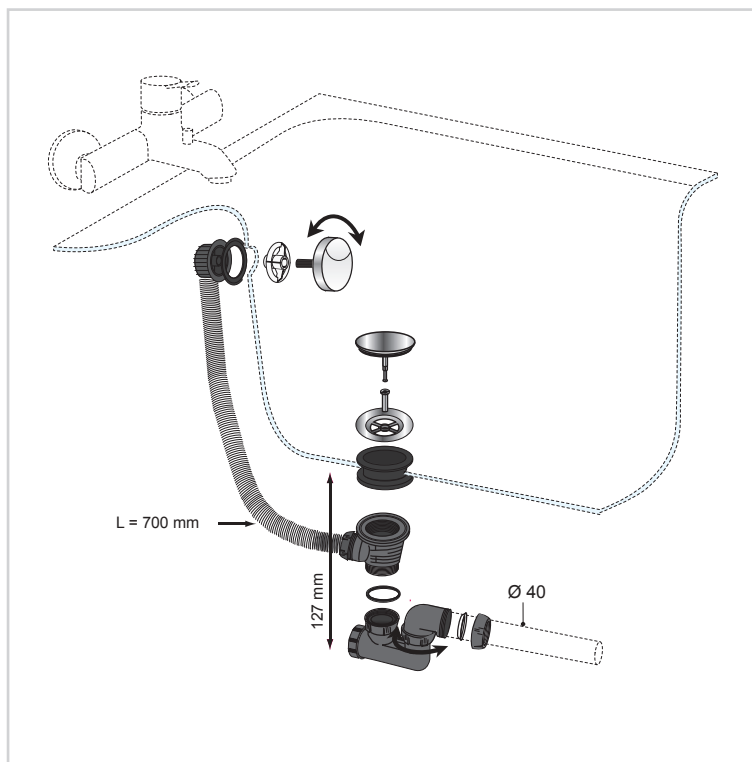

ENSEMBLE COMPLET DE VIDAGE POUR BAIGNOIRE

ENSEMBLE À CÂBLE L700 MM VOLANT ET CLAPET EN PLASTIQUE

Vidage complet pour équiper les baignoires, incluant une bonde, un trop-plein et un siphon orientable avec garde d'eau de 50 mm.

PLUS PRODUITS

FACILE À INSTALLER DANS TOUTES LES CONFIGURATIONS.

- Vidage complet avec siphon à sortie orientable pour équiper les baignoires.

EFFICACITÉ CONTRE LES REMONTÉES D'ODEURS.

- Siphon avec garde d'eau de 50 mm.

ACCESSIBLE EN CAS DE BOUCHAGE.

- Vidage avec bouchon de dégorgeement amovible.

wirquin

ENSEMBLE À CÂBLE L700 MM VOLANT ET CLAPET EN PLASTIQUE

CARACTÉRISTIQUES TECHNIQUES

Débit : 53,4 L/min

Garde d'eau : 50 mm

Diamètre de sortie du siphon : Ø40

Finition du volant du trop-plein : ABS chromé

Bonde à clapet recouvrant en ABS chromé

Finition de la grille de bonde : inox

ENTRETIEN ET NETTOYAGE

Pour protéger votre installation, nous vous recommandons de ne pas utiliser de produits d'entretien à base d'acide sulfurique.