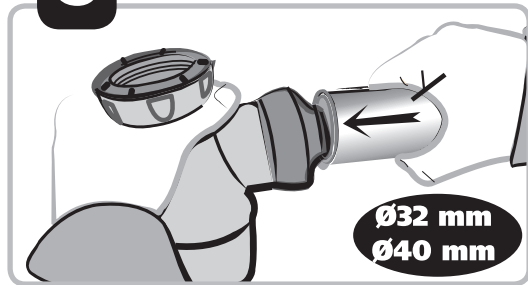

- NL Poncez !
- FR Gladmaken !
- EN Rub down !
- DE Aufrauen !
- ES Apomaze !
- PT Lixe !
- IT Levigate !
- EL Γυαλίζε
- RO Șlefuiți
- PL Wygładzić
- UK Відшлифуйте пемзою !
- RU Отшлифовать !

C