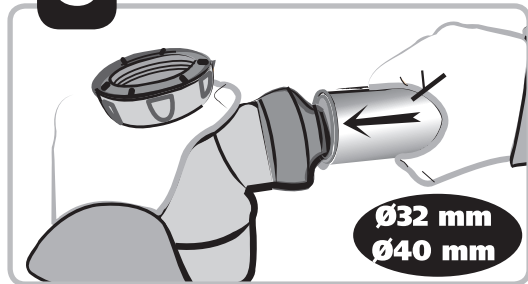

- NL Poncez !
- FR Gladmaken !
- EN Rub down !
- DE Aufrauen !
- ES Apomaze !
- PT Lixe !
- IT Levigate !
- EL Γυαλίζε
- RO Şlefuiți
- PL Wygładzić
- UK Відшлифуйте пемзою !
- RU Отшлифовать !

C