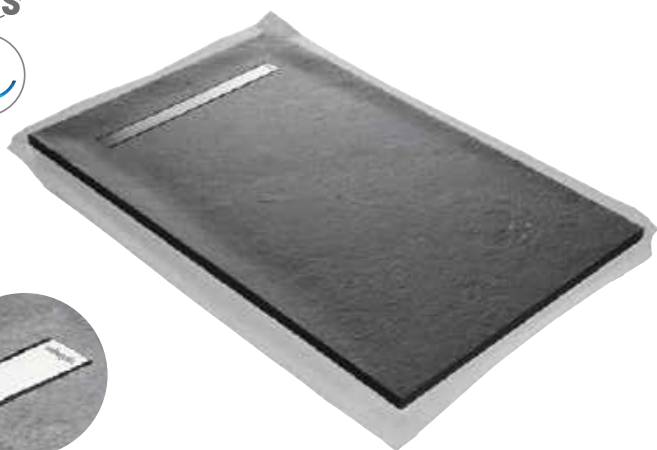

5 ANS

RECEVEUR LUND'O DESIGN GRILLE CANIVEAU

Pierre naturelle ardoise
Coloris ardoise noir

	Référence	Gencod	Emballage	PCB
90 x 90 cm	30723054	3375537229352	Boîte	12
120 x 80 cm	30723055	3375537229369	Boîte	12
120 x 90 cm	30723056	3375537229376	Boîte	12
140 x 90 cm	30723057	3375537229383	Boîte	12
160 x 90 cm	30723058	3375537229390	Boîte	12
180 x 90 cm	30723059	3375537229406	Boîte	12

Pierre naturelle granit
Coloris granit gris moyen

	Référence	Gencod	Emballage	PCB
90 x 90 cm	30723060	3375537229413	Boîte	12
120 x 80 cm	30723061	3375537229420	Boîte	12
120 x 90 cm	30723062	3375537229437	Boîte	12
140 x 90 cm	30723063	3375537229444	Boîte	12
160 x 90 cm	30723064	3375537229451	Boîte	12
180 x 90 cm	30723065	3375537229468	Boîte	12