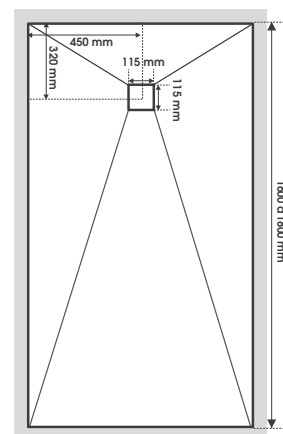

**Pierre naturelle granit**  
**Coloris granit gris moyen**

	Référence	Gencod	Emballage	PCB
90 x 90 cm	30723048	3375537229291	Boîte	12
120 x 80 cm	30723049	3375537229307	Boîte	12
120 x 90 cm	30723050	3375537229314	Boîte	12
140 x 90 cm	30723051	3375537229321	Boîte	12
160 x 90 cm	30723052	3375537229338	Boîte	12
180 x 90 cm	30723053	3375537229345	Boîte	12