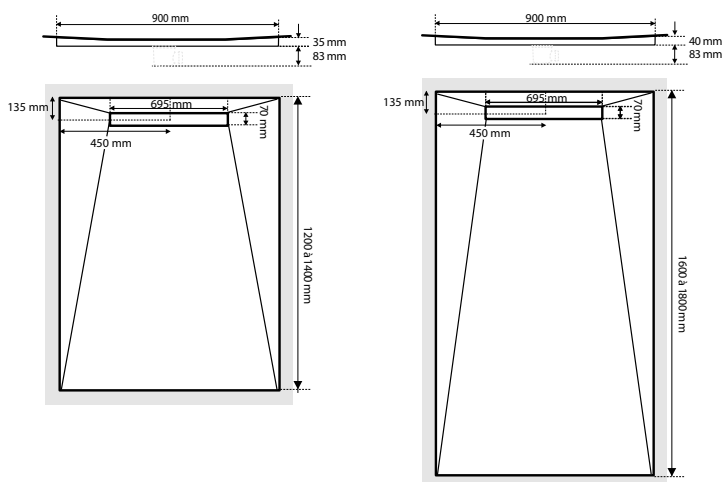

**Pierre naturelle granit**  
**Coloris granit gris moyen**

	Référence	Gencod	Emballage	PCB
90 x 90 cm	30723048	3375537229291	Boîte	12
120 x 80 cm	30723049	3375537229307	Boîte	12
120 x 90 cm	30723050	3375537229314	Boîte	12
140 x 90 cm	30723051	3375537229321	Boîte	12
160 x 90 cm	30723052	3375537229338	Boîte	12
180 x 90 cm	30723053	3375537229345	Boîte	12

5 ANS

RECEVEUR LUND'O DESIGN GRILLE CANIVEAU

Pierre naturelle ardoise  
Coloris ardoise noir

	Référence	Gencod	Emballage	PCB
90 x 90 cm	30723054	3375537229352	Boîte	12
120 x 80 cm	30723055	3375537229369	Boîte	12
120 x 90 cm	30723056	3375537229376	Boîte	12
140 x 90 cm	30723057	3375537229383	Boîte	12
160 x 90 cm	30723058	3375537229390	Boîte	12
180 x 90 cm	30723059	3375537229406	Boîte	12

Pierre naturelle granit  
Coloris granit gris moyen

	Référence	Gencod	Emballage	PCB
90 x 90 cm	30723060	3375537229413	Boîte	12
120 x 80 cm	30723061	3375537229420	Boîte	12
120 x 90 cm	30723062	3375537229437	Boîte	12
140 x 90 cm	30723063	3375537229444	Boîte	12
160 x 90 cm	30723064	3375537229451	Boîte	12
180 x 90 cm	30723065	3375537229468	Boîte	12