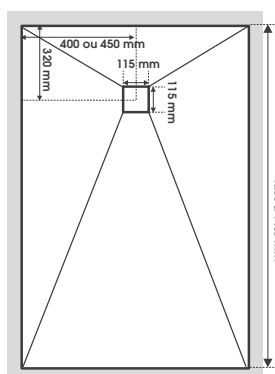

RECEVEUR LUND'O DESIGN GRILLE CARRÉE

Pierre naturelle ardoise
Coloris ardoise noir

	Référence	Gencod	Emballage	PCB
90 x 90 cm	30723041	3375537229222	Boîte	12
120 x 80 cm	30723042	3375537229239	Boîte	12
120 x 90 cm	30723043	3375537229246	Boîte	12
140 x 90 cm	30723045	3375537229260	Boîte	12
160 x 90 cm	30723046	3375537229277	Boîte	12
180 x 90 cm	30723047	3375537229284	Boîte	12

Pierre naturelle granit
Coloris granit gris moyen

	Référence	Gencod	Emballage	PCB
90 x 90 cm	30723048	3375537229291	Boîte	12
120 x 80 cm	30723049	3375537229307	Boîte	12
120 x 90 cm	30723050	3375537229314	Boîte	12
140 x 90 cm	30723051	3375537229321	Boîte	12
160 x 90 cm	30723052	3375537229338	Boîte	12
180 x 90 cm	30723053	3375537229345	Boîte	12