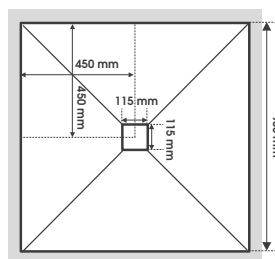

**Pierre naturelle granit**  
**Coloris granit gris moyen**

	Référence	Gencod	Emballage	PCB
90 x 90 cm	30723048	3375537229291	Boîte	12
120 x 80 cm	30723049	3375537229307	Boîte	12
120 x 90 cm	30723050	3375537229314	Boîte	12
140 x 90 cm	30723051	3375537229321	Boîte	12
160 x 90 cm	30723052	3375537229338	Boîte	12
180 x 90 cm	30723053	3375537229345	Boîte	12