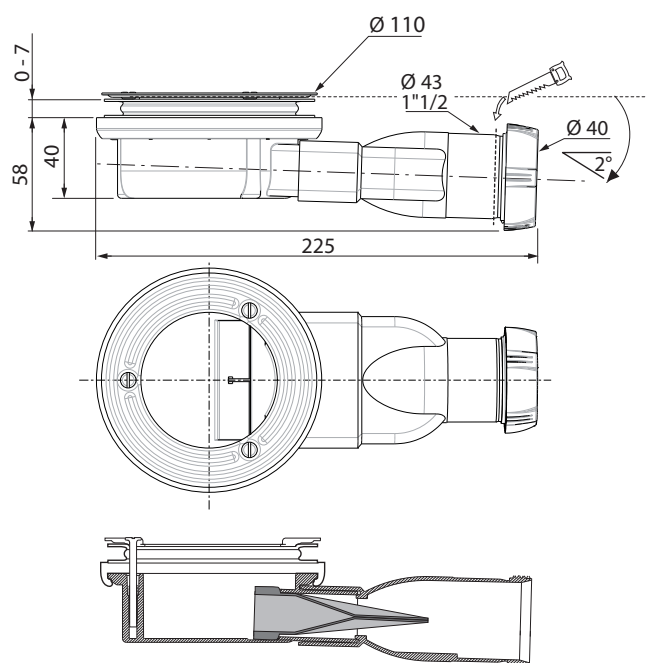

#### Caractéristiques

Encombrement sous receveur	40 mm
Garde d'eau	membrane
Débit sous 15 mm d'eau	33,6L/mn
Raccordement	Ø 40 à visser ou à coller / Ø 43 (1"1/2) à coller ou pour raccord push-fit

#### 1 BONDE DE DOUCHE EXTRA-PLATE

Encombrement sous receveur de 40 mm pour un gain de place maximal et un décaissement minimal.