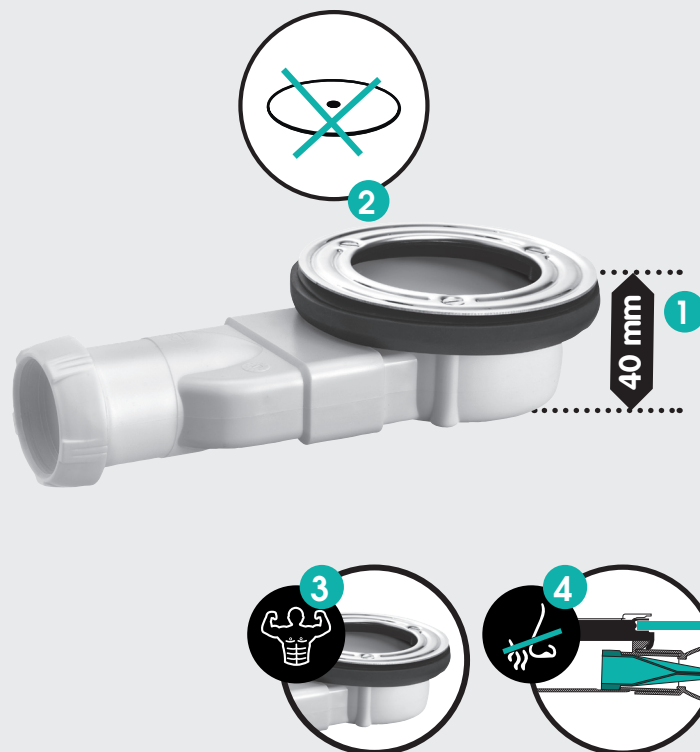

## BONDE DE DOUCHE EXTRA-PLATE POUR RECEVEURS DESIGN

Bonde extra-plate sans dôme, avec membrane anti-retour d'odeur et bride en métal pour s'adapter parfaitement sur les receveurs design (avec la grille déjà fournie).

#### Caractéristiques

Encombrement sous receveur	40 mm
Garde d'eau	membrane
Débit sous 15 mm d'eau	33,6L/mn
Raccordement	Ø 40 à visser ou à coller / Ø 43 (1"1/2) à coller ou pour raccord push-fit

#### 1 BONDE DE DOUCHE EXTRA-PLATE

Encombrement sous receveur de 40 mm pour un gain de place maximal et un décaissement minimal.

#### 4 MEMBRANE ANTI-RETOUR D'ODEUR

La membrane silicone s'ouvre au passage de l'eau et se referme ensuite pour empêcher toute remontée d'odeurs.