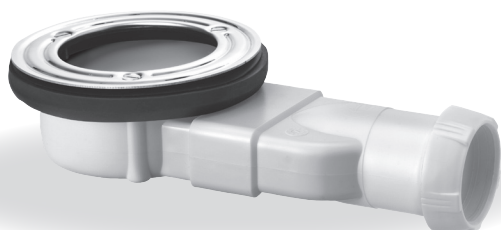

5
ANS

BONDE DE DOUCHE EXTRA-PLATE SANS DÔME pour receveur design

Référence	Gencod	Emballage	PCB/Colisage/Palette
30722575	3375537224753	sac imprimé	30

Caractéristiques

Encombrement sous receveur	40 mm
Garde d'eau	membrane
Débit sous 15 mm d'eau	33,6L/mn
Raccordement	Ø 40 à visser ou à coller / Ø 43 (1"1/2) à coller ou pour raccord push-fit