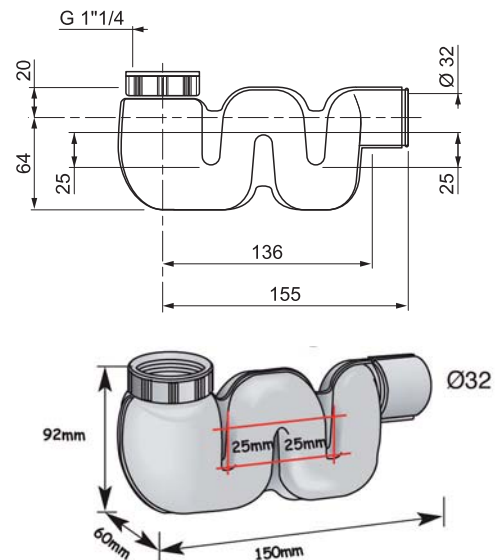

## CARACTÉRISTIQUES GÉNÉRALES

Le siphon COMPACT s'installe sous les lavabos, lavemains, vasques ou bidets, et même dans les endroits difficilement accessibles !

### • Installation :

- visser le siphon sur la bonde,
- emboîter la sortie à coller sur le tuyau d'évacuation de Ø32 mm après l'avoir enduit de colle PVC. Il est recommandé de laisser le bourrelet résiduel formé par l'excédent de colle pour renforcer l'étanchéité,
- grâce à son matériau souple, il peut se comprimer pour s'emboîter sur le tuyau d'évacuation, permettant ainsi une amplitude jusqu'à 12° sans gêner l'écoulement des liquides.

## CARACTÉRISTIQUES TECHNIQUES

- **S'adapte** sur toutes les bondes en 1"1/4.
- **Garde d'eau** : 2 x 25 mm.
- **Sortie** : Ø32 mm, à coller (colle PVC).
- **Faible encombrement** : 84 mm.
- **Matériaux** :
  - corps en élastomère,
  - écrou en polypropylène.
- **Résiste** aux agents détergents du commerce (eau de javel, liquide vaisselle, poudre à récurer, etc...) et aux produits de débouchage à base d'acide chlorhydrique ou sulfurique.
- **Température d'utilisation** : 0° à 96°C.