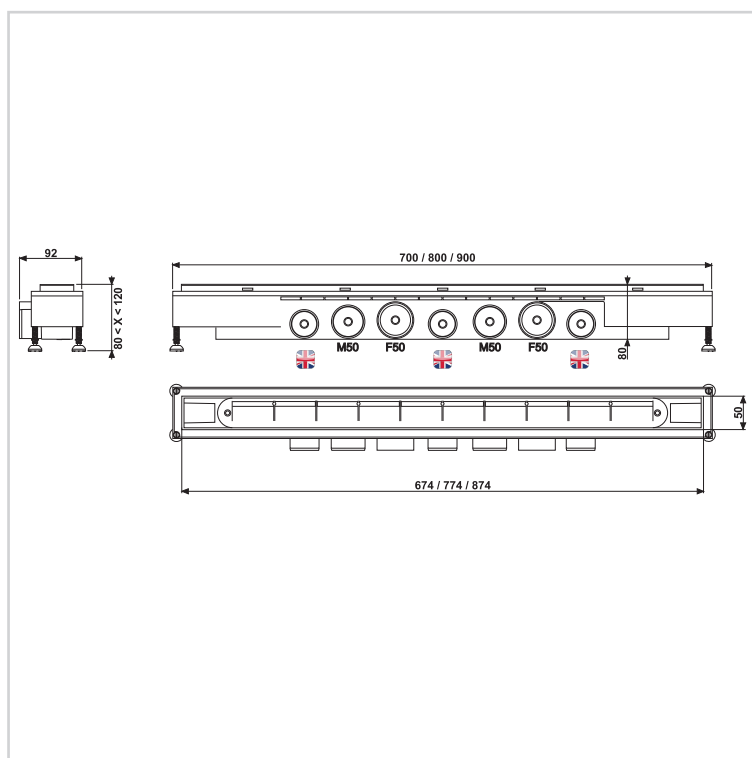

CARACTÉRISTIQUES

Raccordement d'évacuation - multiple - horizontal - à coller

Système anti-odeur : garde d'eau 50 mm

Débit (L/min) : 60

Hauteur (mm) : 80

Grille : inox 304

Pieds ajustable en hauteur (mm): 80 à 120

Éléments inclus : bavette anti-fissuration et grille.

ENTRETIEN ET NETTOYAGE

Pour protéger votre douche, n'utilisez pas de produits d'entretien ou de débouchage à base d'acide sulfurique et de produits chimiques agressifs dans votre caniveau de douche.

QUALITÉ

Inox 304 de haute qualité.

CONSEILS

Conseil d'installation : utilisez uniquement du carrelage anti-dérapant adapté aux douches à l'italienne pour votre sécurité.