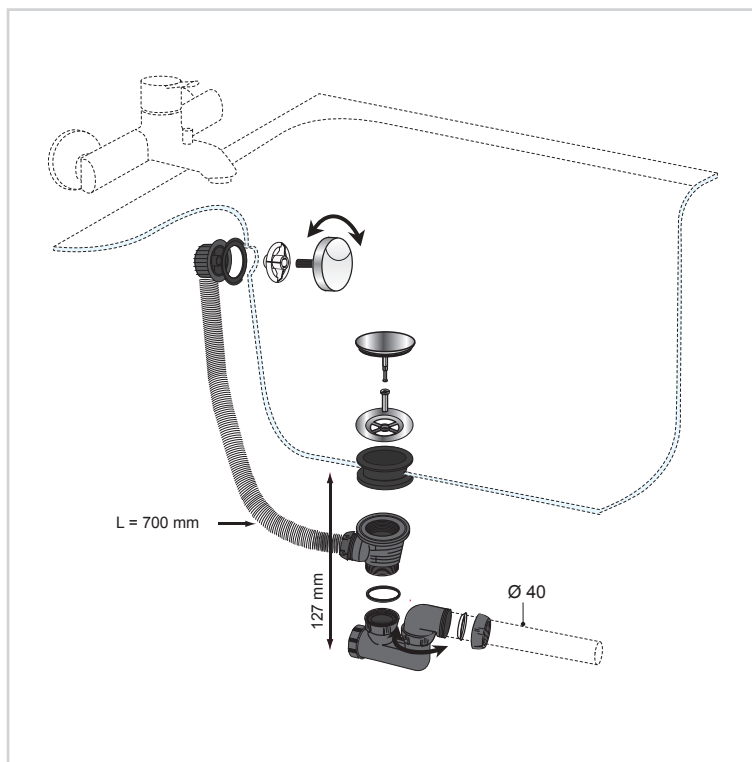

ENSEMBLE COMPLET DE VIDAGE POUR BAIGNOIRE

ENSEMBLE À CÂBLE L700 MM VOLANT ET CLAPET EN PLASTIQUE

Vidage complet pour équiper les baignoires, incluant une bonde, un trop-plein et un siphon orientable avec garde d'eau de 50 mm.

PLUS PRODUITS

FACILE À INSTALLER DANS TOUTES LES CONFIGURATIONS.

- Vidage complet avec siphon à sortie orientable pour équiper les baignoires.

EFFICACITÉ CONTRE LES REMONTÉES D'ODEURS.

- Siphon avec garde d'eau de 50 mm.

ACCESSIBLE EN CAS DE BOUCHAGE.

- Vidage avec bouchon de dégorgement amovible.

wirquin

ENSEMBLE À CÂBLE L700 MM VOLANT ET CLAPET EN PLASTIQUE

CARACTÉRISTIQUES TECHNIQUES

Débit : 58,8 L/min

Garde d'eau : 50 mm

Diamètre de sortie du siphon : Ø40

Finition du volant du trop-plein : ABS chromé

Bonde à clapet recouvrant en ABS chromé

Finition de la grille de bonde : inox

ENTRETIEN ET NETTOYAGE

Pour protéger votre installation, nous vous recommandons de ne pas utiliser de produits d'entretien à base d'acide sulfurique.