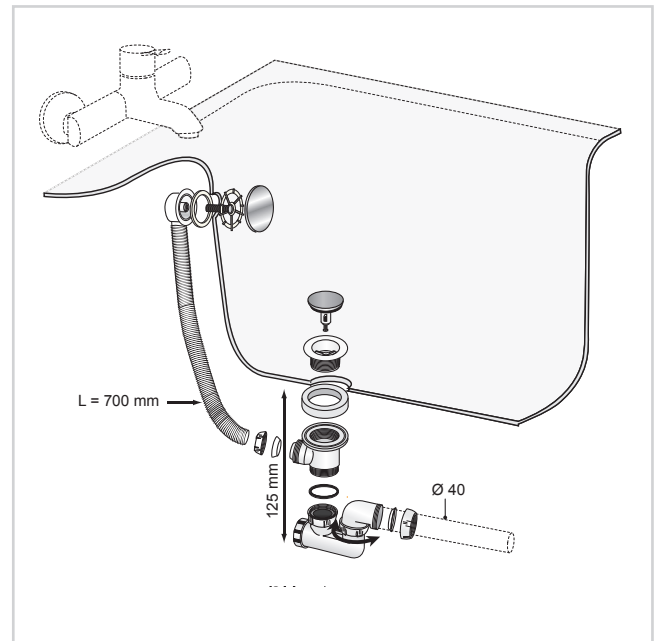

## CARACTÉRISTIQUES TECHNIQUES

Débit : 60L/mn

Garde d'eau : 50 mm

Finition du volant du trop-plein : ABS chromé

Type de bonde de l'ensemble : bonde à clapet recouvrant

Diamètre de sortie de l'ensemble : Ø40 mm

Option de sortie de l'ensemble : orientable