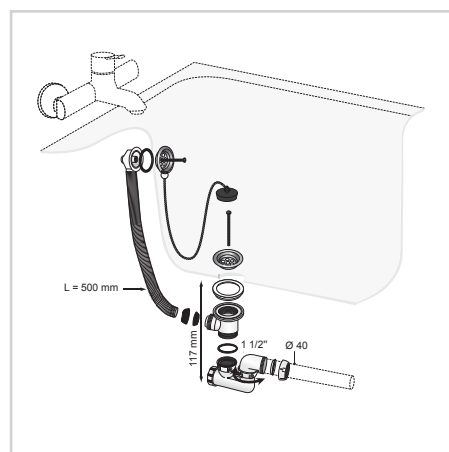

VIDAGE POUR
BAIGNOIRE

KIT COMPLET DE BAIGNOIRE AVEC SIPHON ORIENTABLE

Vidage complet WIRQUIN pour équiper les baignoires, incluant une bonde, un trop-plein et un siphon orientable avec garde d'eau de 50 mm efficace contre les remontées d'odeurs.

PLUS PRODUITS

FACILE À INSTALLER DANS TOUTES LES CONFIGURATIONS.

- Vidage complet avec siphon à sortie orientable pour équiper les baignoires.

EFFICACITÉ CONTRE LES REMONTÉES D'ODEURS.

- Siphon avec garde d'eau de 50 mm.

ACCESSIBLE EN CAS DE BOUCHAGE.

- Vidage avec bouchon de dégorgement amovible.

CARACTÉRISTIQUES TECHNIQUES

Débit : 47 L/mn

Garde d'eau : 50 mm

Hauteur sous plateau : 119 mm

Finition du volant du trop-plein : inox

Type de bonde de l'ensemble : bouchon en plastique avec chaînette L250 mm

Finition de la grille de bonde : inox

Diamètre de sortie de l'ensemble : Ø40 mm

Option de sortie de l'ensemble : sortie orientable