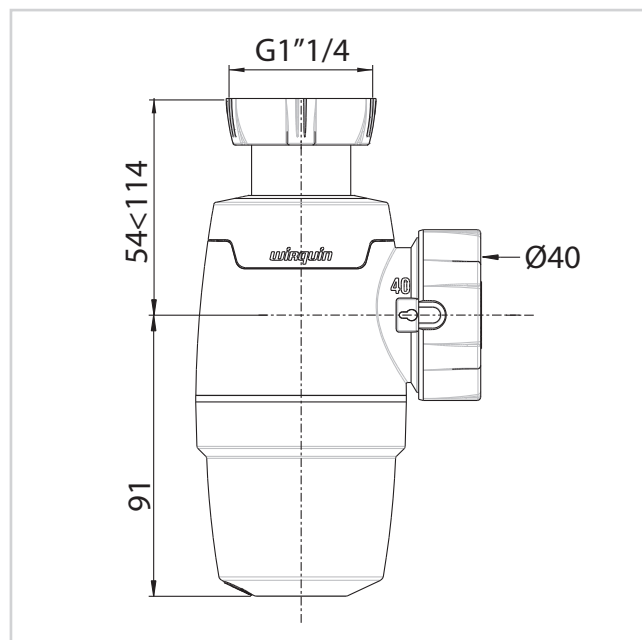

CARACTÉRISTIQUES TECHNIQUES

Débit : 55 L/mn

Garde d'eau : 50 mm

Diamètre d'entrée du siphon : 1"1/4

Diamètre de sortie du siphon : Ø40

Option du siphon : réglable en hauteur

ENTRETIEN ET NETTOYAGE

Pour protéger votre installation, nous vous recommandons de ne pas utiliser de produits d'entretien à base d'acide sulfurique.