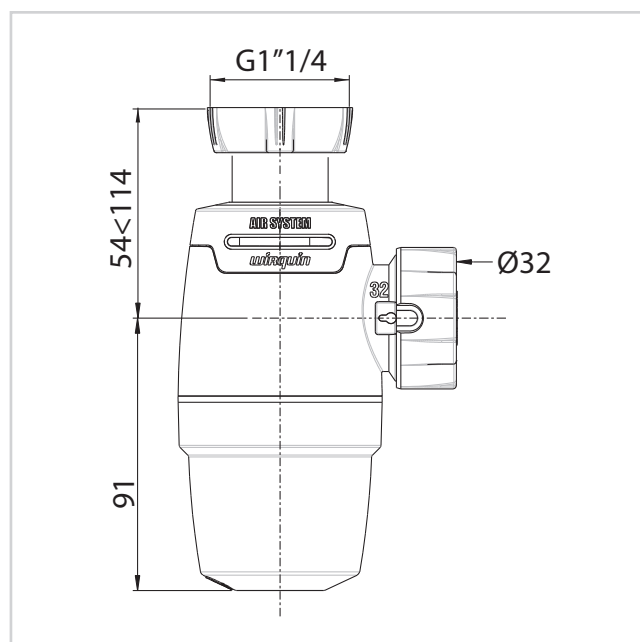

CARACTÉRISTIQUES TECHNIQUES

Débit : 55 L/min

Garde d'eau : 50 mm

Diamètre d'entrée du siphon : 1"1/4

Diamètre de sortie du siphon : Ø32

Option du siphon : réglable en hauteur

ENTRETIEN ET NETTOYAGE

Pour protéger votre installation, nous vous recommandons de ne pas utiliser de produits d'entretien à base d'acide sulfurique.