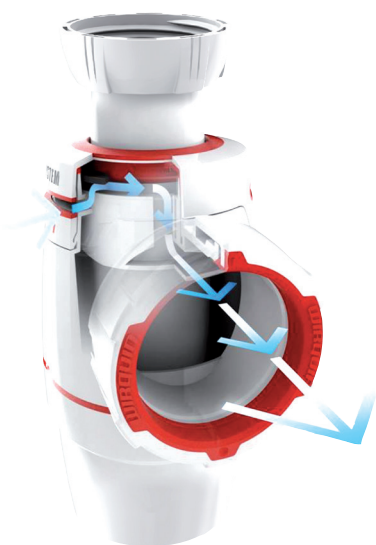

SIPHON
DE LAVABO

SIPHON WIRQUIN NEO AIR

Le siphon NEO AIR de Wirquin est un siphon de lavabo innovant, facile et rapide à installer, garanti zéro fuite grâce à ses joints bi-injectés. Produit 2 en 1, il intègre un anti-vide qui élimine les bruits et les remontées de mauvaises odeurs provenant des canalisations. Siphon de qualité, efficace et bien conçu, le Wirquin NEO AIR est conforme à la norme EN274 et certifié NF.

PLUS PRODUITS

PERMET LA VENTILATION DES CANALISATIONS : LORSQU'UNE DÉPRESSION SE CRÉE DANS LES CANALISATIONS, LA MEMBRANE DE WIRQUIN NEO AIR SE SOULÈVE, CRÉANT AINSI UNE VENTILATION NATURELLE ET CONTINUE DES CANALISATIONS QUI EMPÊCHER L'ASPIRATION DE LA GARDE D'EAU ET SUPPRIME AINSI LES BRUITS PROVENANT DES CANALISATIONS ET LES REMONTÉES DE MAUVAISES ODEURS.

- Fonction quick-safe : écrou quart de tour avec joint bi-injecté.

RAPIDE ET FACILE À NETTOYER.

- Culot amovible avec ouverture quart de tour.

Fonction Air système.

Produit 2 en 1 : cette option innovante remplace le traditionnel anti-vide et évite la remonté des odeurs et des bruits provenant des canalisations. Quand une pression négative est créée dans les canalisations, elle aspire l'air puis l'eau contenue dans le siphon (la garde d'eau). Wirquin Neo Air permet aux canalisations d'être ventilés naturellement : quand une pression négative se crée, la membrane du Wirquin Neo Air se lève, fait rentrer de l'air et crée ainsi une ventilation continue empêchant l'aspiration de la garde d'eau du siphon.