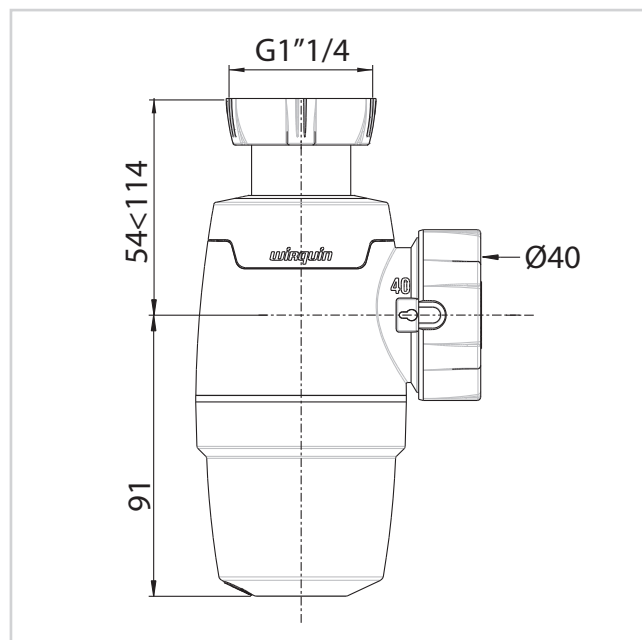

## CARACTÉRISTIQUES TECHNIQUES

Débit : 55 L/mn

Garde d'eau : 50 mm

Diamètre d'entrée du siphon : 1"1/4

Diamètre de sortie du siphon : Ø40

Option du siphon : réglable en hauteur