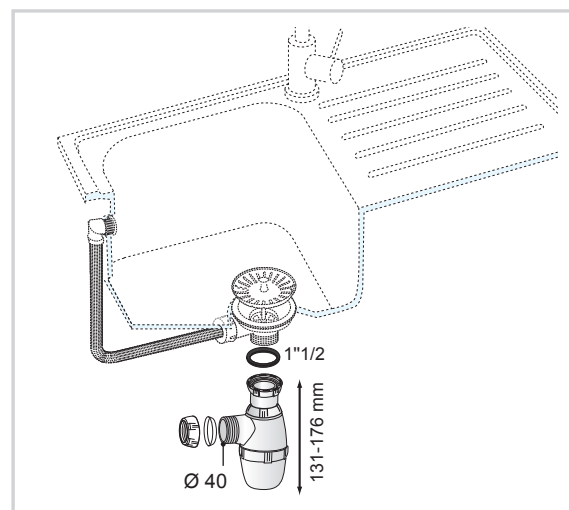

### CARACTÉRISTIQUES TECHNIQUES

Débit : 60l/mn

Garde d'eau : 50 mm

Diamètre d'entrée du siphon : 1"1/2

Diamètre de sortie du siphon : Ø40

Option du siphon : réglable en hauteur