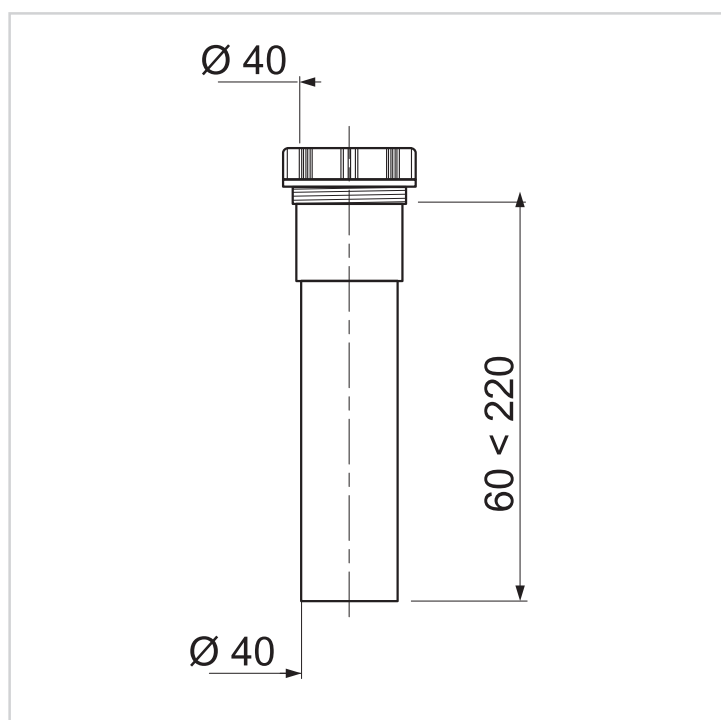

VIDAGES D'ÉVIER ACCESSOIRES

RALLONGE TUBULURE POUR ÉVIER 1 BAC ET 1/2

Pour vidages d'évier 1 bac et 1/2, décalés.

CARACTÉRISTIQUES TECHNIQUES

Matière principale : PS.

Largeur : 60-220 mm.

INFORMATIONS CLÉS

Nom du produit	Référence	EAN 13	Packaging	Multiple / Colisage
RALLONGE TUBULURE EVIER 1 BAC ET 1/2	30724021	3375537238569	Sac plastique	60