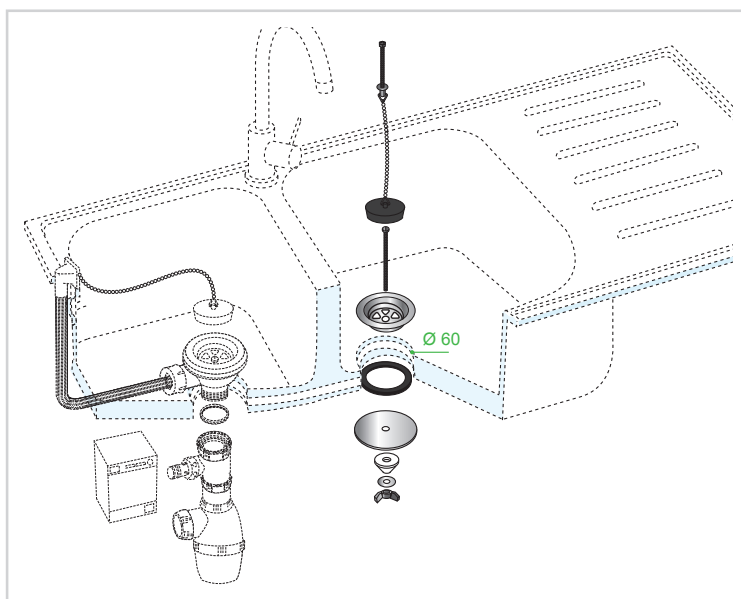

VIDAGE POUR ÉVIER

BONDE D'ÉVIER Ø60 À PLATEAU

Cette bonde en laiton, conçue pour les éviers Ø60 2 bacs communicants, est livrée avec un bouchon noir et une chaînette.

PLUS PRODUITS

SYSTÈME D'OUVERTURE - FERMETURE CLASSIQUE.

- Bouchon noir et chaînette incluse.

CARACTÉRISTIQUES TECHNIQUES

Type de bonde : grille inox, à bouchon

Type de bonde : corps en laiton

Diamètre d'entrée de la bonde : Ø60

Diamètre de sortie de la bonde : Ø40

INFORMATIONS CLÉS

Nom du produit	Référence	EAN 13	Packaging	Multiple / Colisage
BONDE A PLATEAU ÉVIER GRÈS Ø60	30724004	3375537238392	Sac Plastique	24