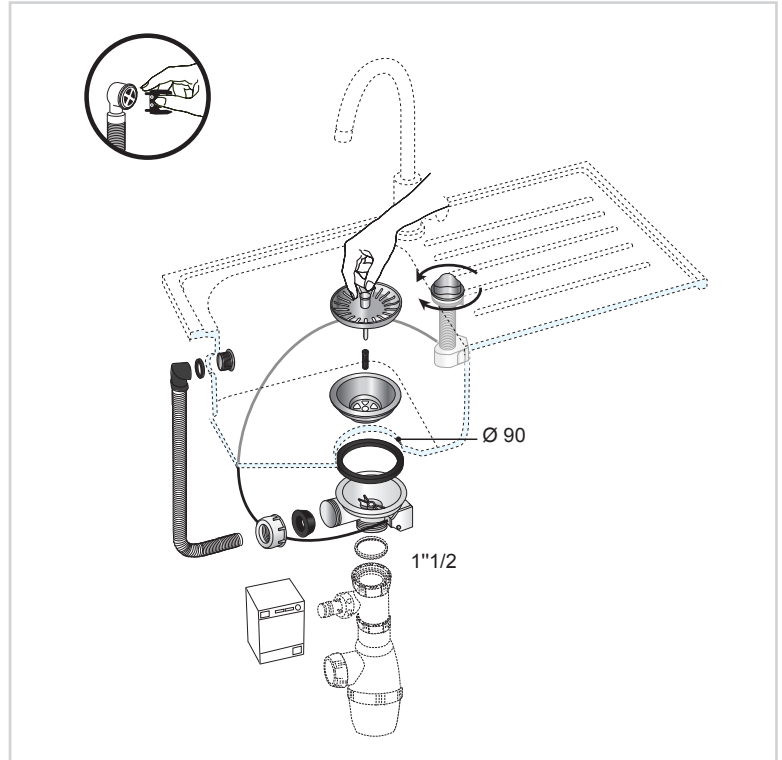

BONDE
D'ÉVIER

**BONDE D'ÉVIER
Ø90 1 BAC**

Bonde pour évier Ø90 en inox, grès ou synthèse avec trop-plein externe.
Fermeture à commande à câble.

PLUS PRODUITS

DISPONIBLE AVEC OU SANS TÊTE DE TROP-PLEIN

· Ronde

wirquin

BONDE D'ÉVIER Ø90 1 BAC

CARACTÉRISTIQUES TECHNIQUES

Bonde à panier

Tête de trop-plein ronde

Diamètre d'entrée de la bonde : Ø90

Diamètre de sortie de la bonde : 1"1/2

ENTRETIEN ET NETTOYAGE

Pour protéger votre installation, nous vous recommandons de ne pas utiliser de produits d'entretien à base d'acide sulfurique.

INFORMATIONS CLÉS

| Nom du produit | Référence | EAN 13 | Packaging | Multiple / Colisage |
|--|-----------|---------------|---------------|---------------------|
| BONDE D'ÉVIER Ø90 1 BAC COMMANDE À CÂBLE | 30723990 | 3375537238255 | Boite | 10 |
| BONDE D'ÉVIER Ø90 1 BAC COMMANDE À CÂBLE | 30723114 | 3375537229949 | Sac plastique | 15 |