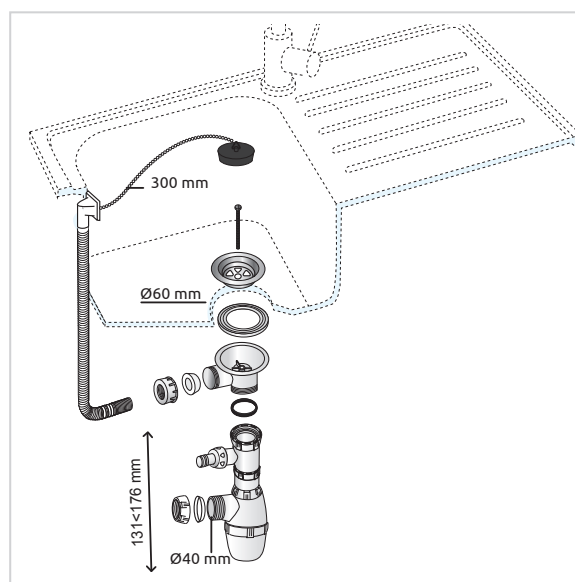

VIDAGE POUR ÉVIER

ENSEMBLE COMPLET D'ÉVIER Ø50 1 BAC AVEC TROP-PLEIN

Cet ensemble complet, conçu pour équiper un évier Ø50, 1 bac, comprend une bonde et un siphon classique. Grâce à sa garde d'eau de 50 mm, le siphon est efficace contre les remontées d'odeurs.

PLUS PRODUITS

EFFICACITÉ CONTRE LES REMONTÉES D'ODEURS.

- Ensemble complet pour évier avec siphon doté de 50 mm de garde d'eau.

FACILE À INSTALLER.

- Siphon réglable en hauteur.

ACCESSIBLE EN CAS DE BOUCHAGE.

- Siphon avec bouchon de dégorgement amovible.

CARACTÉRISTIQUES TECHNIQUES

Diamètre d'entrée de l'ensemble : Ø50

Diamètre de sortie de l'ensemble : Ø40

Type de bonde de l'ensemble : grille inox, fermeture à bouchon plastique et métal avec connexion trop-plein

Trop-plein : rectangulaire

Débit : 60 L/min

Garde d'eau : 50 mm

Connexion machine à laver

INFORMATIONS CLÉS

Nom du produit	Référence	EAN 13	Packaging	Multiple / Colisage
ENSEMBLE D'ÉVIER Ø50 AVEC TROP-PLEIN	30724275	3375537241026	Sac plastique	20