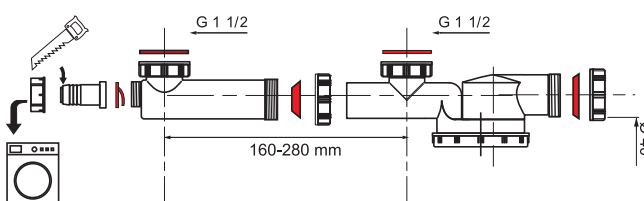

POUR ÉVIER 2 BACS

PROGRAMME

Description	Référence	Gencod	Emballage	Colisage
Espace - Siphon évier 1 bac	TM100040C	3375536012719	Coque	01
Espace - Siphon évier 1 bac	TM100040	3375536009627	Sac	07
Espace - Siphon évier 2 bacs	TM200040C	3375536012726	Coque	01
Espace - Siphon évier 2 bacs	TM200040	3375536009634	Sac	01
Espace - Siphon évier 2 bacs+rallonge	TM200140E	3375536023982	Sac	01