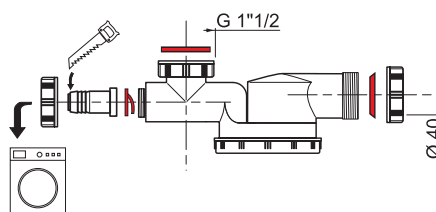

POUR ÉVIER 1 BAC