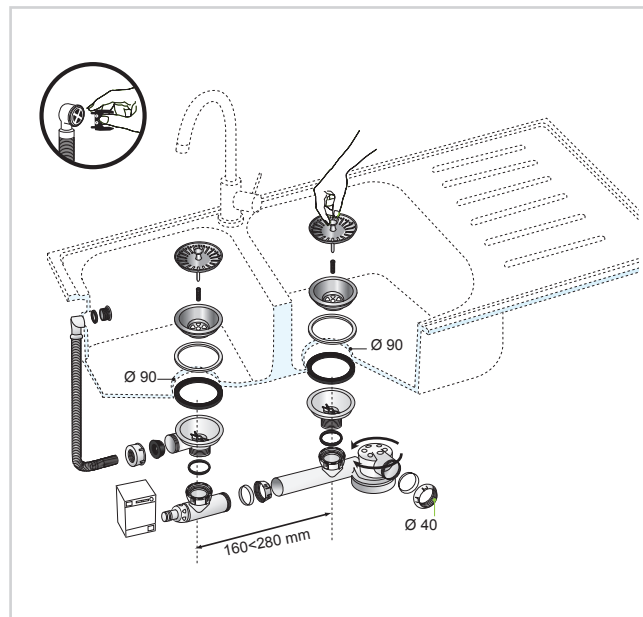

### LIBÈRE BEAUCOUP DE PLACE SOUS L'ÉVIER.

- Ensemble complet pour évier avec siphon extra-plat, seulement 95 mm d'encombrement sous évier.

### FACILE À INSTALLER.

- Siphon avec sortie orientable Ø40 mm à visser.

## CARACTÉRISTIQUES TECHNIQUES

Diamètre d'entrée de l'ensemble : Ø90

Diamètre de sortie de l'ensemble : Ø40

Type de bonde de l'ensemble : paniers en inox.  
Avec connexion au trop-plein

Trop-plein de l'ensemble : grille de trop plein ronde

Option de sortie de l'ensemble : sortie orientable

Débit : 39L/mn

Garde d'eau : 50 mm

Option du siphon de l'ensemble : avec 1  
connexion machine à laver et entraxe réglable  
de 160 à 280 mm