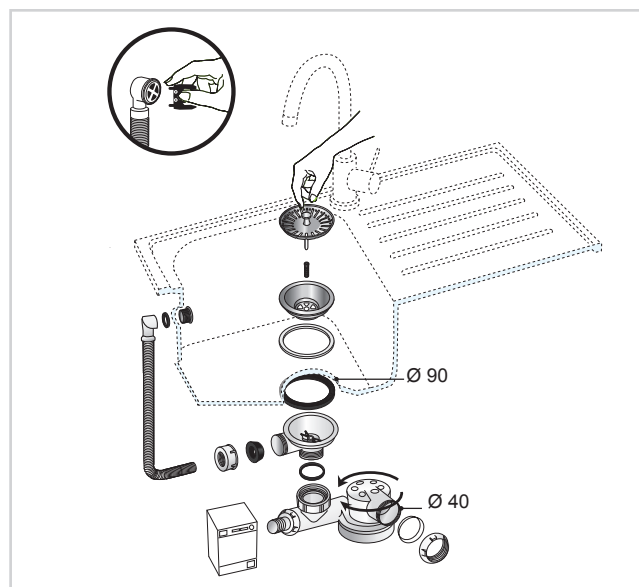

VIDAGE
POUR ÉVIER

**ENSEMBLE COMPLET
D'ÉVIER Ø90
1 BAC
SIPHON ESPACE**

Un vidage complet pour évier Ø90 1 bac,
avec bonde, trop-plein et siphon gain de
place.

ROBNETTERIE SANITAIRE

PLUS PRODUITS

LIBÈRE BEAUCOUP DE PLACE SOUS L'ÉVIER.

- Ensemble complet pour évier avec siphon extra-plat, seulement 95 mm d'encombrement sous évier.

EFFICACITÉ CONTRE LES REMONTÉES D'ODEURS.

- Siphon avec garde d'eau de 50 mm.

FACILE À INSTALLER.

- Siphon avec sortie orientable ø40 mm à visser.

ACCESSIBLE EN CAS DE BOUCHAGE.

- Culot du siphon dévissable en cas de besoin.

wirquin

ENSEMBLE COMPLET D'ÉVIER Ø90 1 BAC SIPHON ESPACE

CARACTÉRISTIQUES TECHNIQUES

Diamètre d'entrée de l'ensemble : Ø60

Diamètre de sortie de l'ensemble : Ø40

Type de bonde de l'ensemble : panier en inox.
Avec connexion trop-plein

Trop-plein de l'ensemble : trop-plein rond

Option de sortie de l'ensemble : sortie orientable

Débit : 34,8L/mn

Garde d'eau : 50 mm

Option du siphon de l'ensemble : avec 1
connexion machine à laver