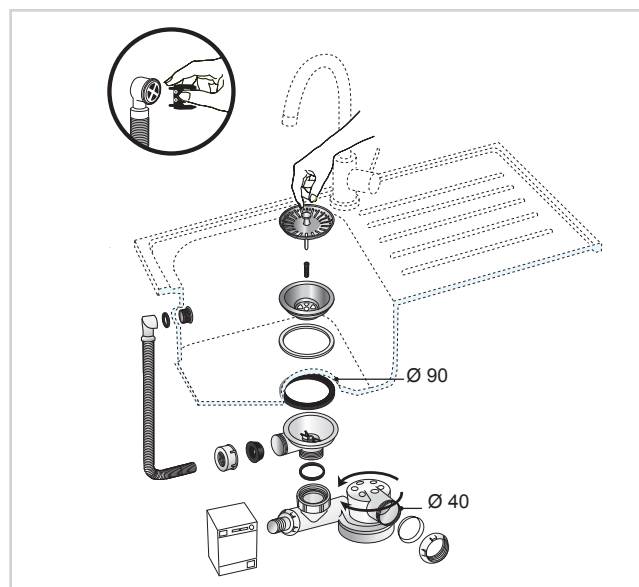

- Ensemble complet pour évier avec siphon extra-plat, seulement 95 mm d'encombrement sous évier.

EFFICACITÉ CONTRE LES REMONTÉES D'ODEURS.

- Siphon avec garde d'eau de 50 mm.

FACILE À INSTALLER.

- Siphon avec sortie orientable ø40 mm à visser.

ACCESSIBLE EN CAS DE BOUCHAGE.

- Culot du siphon dévissable en cas de besoin.

wirquin

ENSEMBLE COMPLET D'ÉVIER Ø90 1 BAC SIPHON ESPACE

CARACTÉRISTIQUES TECHNIQUES

Diamètre d'entrée de l'ensemble : Ø60

Diamètre de sortie de l'ensemble : Ø40

Type de bonde de l'ensemble : panier en inox.
Avec connexion trop-plein

Trop-plein de l'ensemble : trop-plein rond

Option de sortie de l'ensemble : sortie orientable

Débit : 34,8L/mn

Garde d'eau : 50 mm

Option du siphon de l'ensemble : avec 1
connexion machine à laver

ENTRETIEN ET NETTOYAGE

Pour protéger votre installation, nous vous recommandons de ne pas utiliser de produits d'entretien à base d'acide sulfurique.

INFORMATIONS CLÉS

Nom du produit	Référence	EAN 13	Packaging	Multiple / Colisage
Ensemble complet pour évier Ø90 1 bac ESPACE	30723112	3375537229925	Sac plastique	15