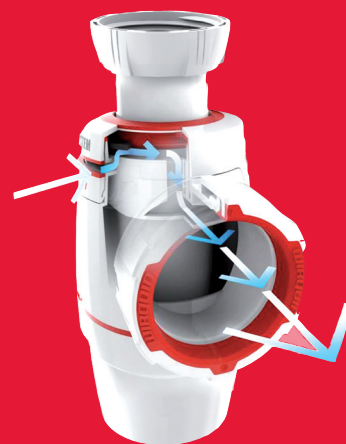

## SIPHON WIRQUIN NEO AIR

Le siphon Wirquin NEO AIR est un siphon d'évier innovant, facile et rapide à installer, garanti zéro fuite grâce à ses joints bi-injectés. Produit 2 en 1, il intègre un anti-vide et supprime ainsi les bruits et les mauvaises odeurs provenant des canalisations. Siphon de qualité, efficace et bien conçu, Wirquin NEO AIR est conforme à la norme EN274 et certifié NF.

## PLUS PRODUITS

**PERMET LA VENTILATION DES CANALISATIONS : LORSQU'UNE DÉPRESSION SE CRÉE DANS LES CANALISATIONS, LA MEMBRANE DE WIRQUIN NEO AIR SE SOULÈVE, CRÉANT AINSI UNE VENTILATION NATURELLE ET CONTINUE DES CANALISATIONS QUI EMPÊCHER L'ASPIRATION DE LA GARDE D'EAU ET SUPPRIME AINSI LES BRUITS PROVENANT DES CANALISATIONS ET LES REMONTÉES DE MAUVAISES ODEURS.**

- Fonction quick-safe : écrou quart de tour avec joint bi-injecté.

**RAPIDE ET FACILE À NETTOYER.**

- Culot amovible avec ouverture quart de tour.

### Fonction Air système.

Produit 2 en 1 : cette option innovante remplace le traditionnel anti-vide et évite la remonté des odeurs et des bruits provenant des canalisations. Quand une pression négative est créée dans les canalisations, elle aspire l'air puis l'eau contenue dans le siphon (la garde d'eau). Wirquin Neo Air permet aux canalisations d'être ventilés naturellement : quand une pression négative se crée, la membrane du Wirquin Neo Air se lève, fait rentrer de l'air et crée ainsi une ventilation continue empêchant l'aspiration de la garde d'eau du siphon.