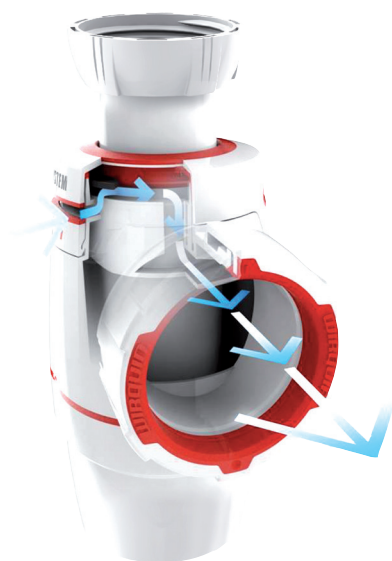

AUCUN RISQUE DE PERDRE LES JOINTS OU DE MAL LES MONTER : PROTECTION TOTALE CONTRE LES FUITES.

- Joints 100 % bi-injectés.

PERMET UNE INSTALLATION RAPIDE, FACILE ET FIABLE.

- Fonction quick-safe : écrou quart de tour avec joint bi-injecté.

RAPIDE ET FACILE À NETTOYER.

- Culot amovible avec ouverture quart de tour.