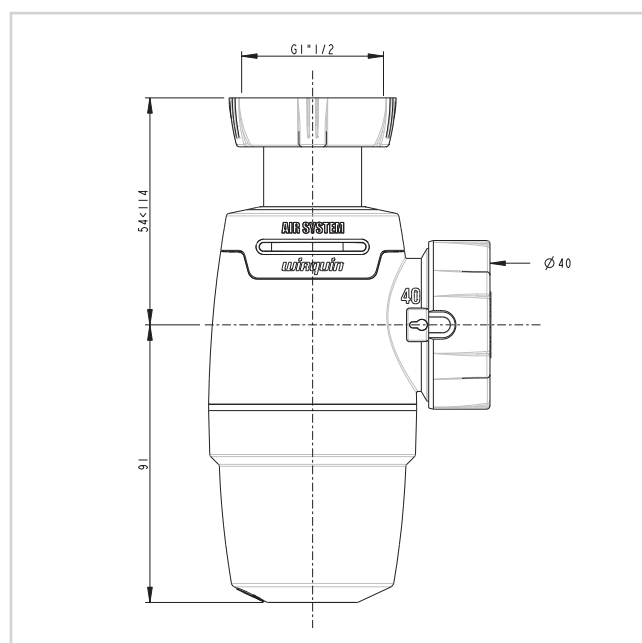

## CARACTÉRISTIQUES TECHNIQUES

Débit : 57.5 L/min

Garde d'eau : 50 mm

Diamètre d'entrée du siphon : 1"1/2

Diamètre de sortie du siphon : Ø40

Option du siphon : réglable en hauteur