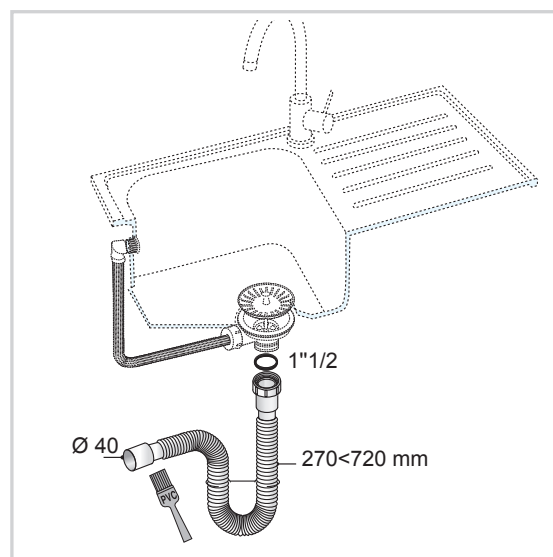

VIDAGE POUR ÉVIER

SIPHON D'ÉVIER EXTENSIBLE

Ce siphon extensible conçu pour équiper les éviers, convient à toutes les configurations d'installation complexes : idéal en rénovation.

PLUS PRODUITS

CONVIENT À TOUTES LES CONFIGURATIONS D'INSTALLATION COMPLEXES.

- Corps extensible.

CONVIENT AUX INSTALLATIONS À COLLER ET À EMBOÎTER.

- Sortie ABS.

CARACTÉRISTIQUES TECHNIQUES

Longueur extensible : 250 à 700 mm

Garde d'eau : possibilité d'en faire une, grâce au crochet fourni

Diamètre d'entrée du siphon : 1"1/2

Diamètre de sortie du siphon : Ø40

INFORMATIONS CLÉS

Nom du produit	Référence	EAN 13	Packaging	Multiple / Colisage
Siphon d'évier extensible	30723134	3375537230143	Sac plastique	30