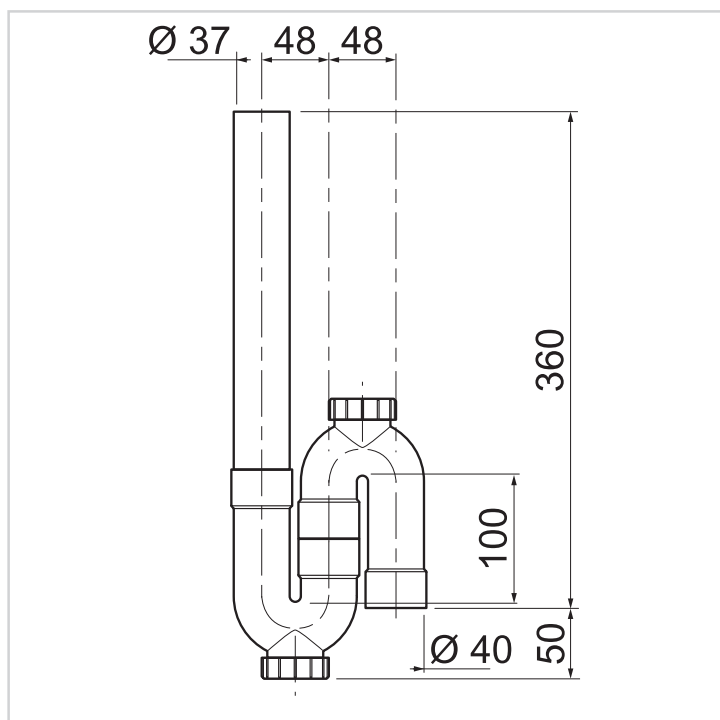

SIPHON POUR MACHINE À LAVER

SIPHON À SORTIE VERTICALE

Siphon de machine à laver en PVC, simple crose avec sortie verticale.

CARACTÉRISTIQUES TECHNIQUES

Matière principale : PVC.

INFORMATIONS CLÉS

Nom du produit	Référence	EAN 13	Packaging	Multiple / Colisage
Siphon machine à laver, sortie verticale	30724301	3375537241286	Sac plastique	15