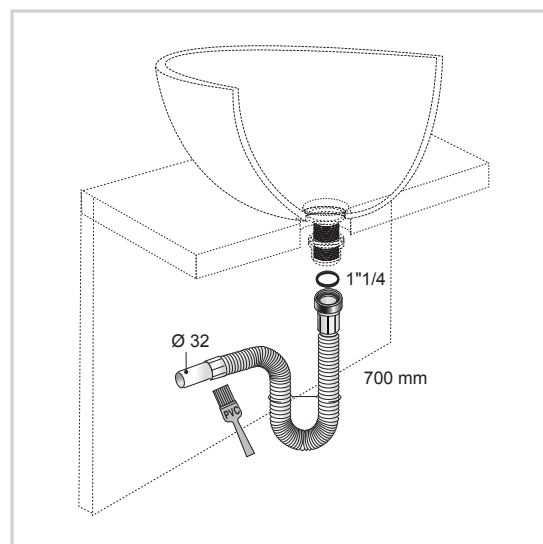

VIDAGE POUR LAVABO

RACCORD SPIRALÉ Ø32

Ce siphon flexible, conçu pour équiper les lavabos, convient à toutes les configurations d'installation complexes : idéal en rénovation.

PLUS PRODUITS

CONVIENT À TOUTES LES CONFIGURATIONS D'INSTALLATION COMPLEXES.

- Corps flexible (intérieur lisse).

CONVIENT AUX INSTALLATIONS À COLLER ET À EMBOÎTER.

- Sortie ABS.

INSTALLATION FIABLE ET RÉSISTANTE.

- Écrou d'entrée en laiton.

CARACTÉRISTIQUES TECHNIQUES

Longueur : 700 mm

Garde d'eau : possibilité d'en faire une grâce au crochet fourni

Diamètre d'entrée du siphon : 1"1/4

Diamètre de sortie du siphon : Ø32

INFORMATIONS CLÉS

Nom du produit	Référence	EAN 13	Packaging	Multiple / Colisage
Raccord flexible de vidage Ø32	30724719	3375537245390	Sac plastique	9