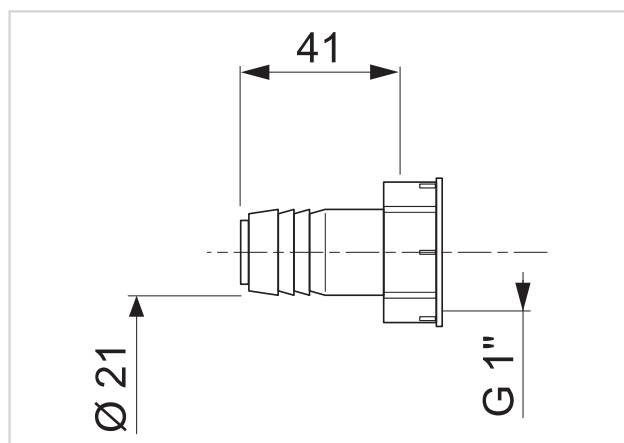

ACCESSOIRE
POUR LA MAISON

**RACCORDEMENT
POUR MACHINE
À LAVER**

Connexion de machine à laver avec sortie droite.

CARACTÉRISTIQUES TECHNIQUES

Matière principale : PP

ENTRETIEN ET NETTOYAGE

Pour protéger votre installation, nous vous recommandons de ne pas utiliser de produits d'entretien à base d'acide sulfurique.

INFORMATIONS CLÉS

Nom du produit	Référence	EAN 13	Packaging	Multiple / Colisage
PRISE DROITE 1" MACHINE À LAVER	30724006	3375537238415	Sac plastique	55

wirquin